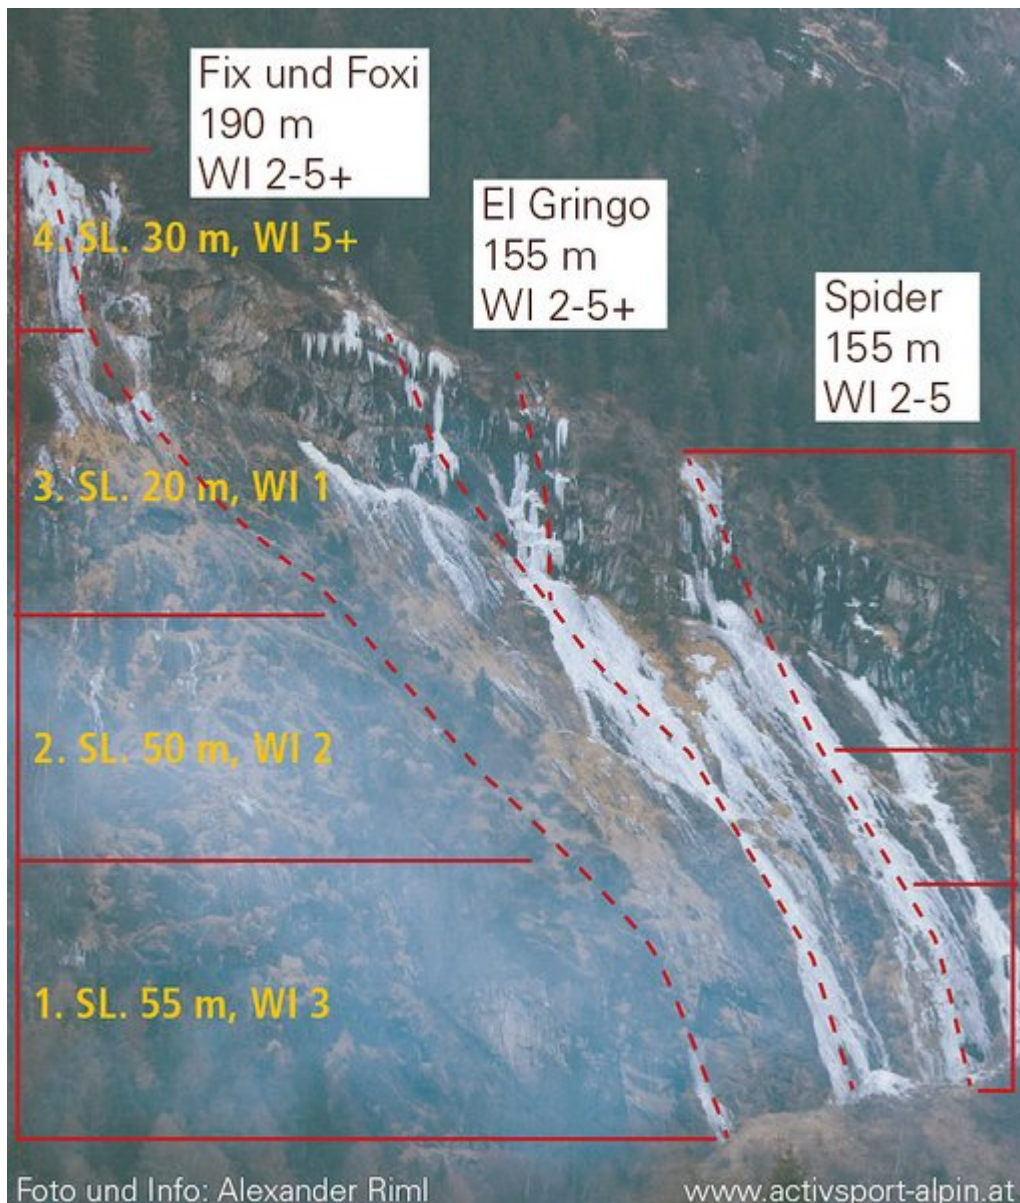

ÖTZTAL TUMPEN / GRUBENBACHFALL

GRUBENBACHFALL

Nr.	Name	Grad	Länge
	Fix und Foxi	WI 2-5+	190 m
	Spider	WI 2 / 5+	155 m
	El Gringo	WI 2 / 5+	155 m

Climbers Paradise Tirol

Das größte Kletterportal Tirols bietet euch tausende Routen in 14 Regionen, gratis Topos in Druckqualität und aktuelle Infos rund ums Thema Klettern.

Die Topos auf der Webseite stehen kostenfrei zur Verfügung.

Ein Großteil der Foto-Topos wurden im Rahmen von einem Förderprojekt produziert.