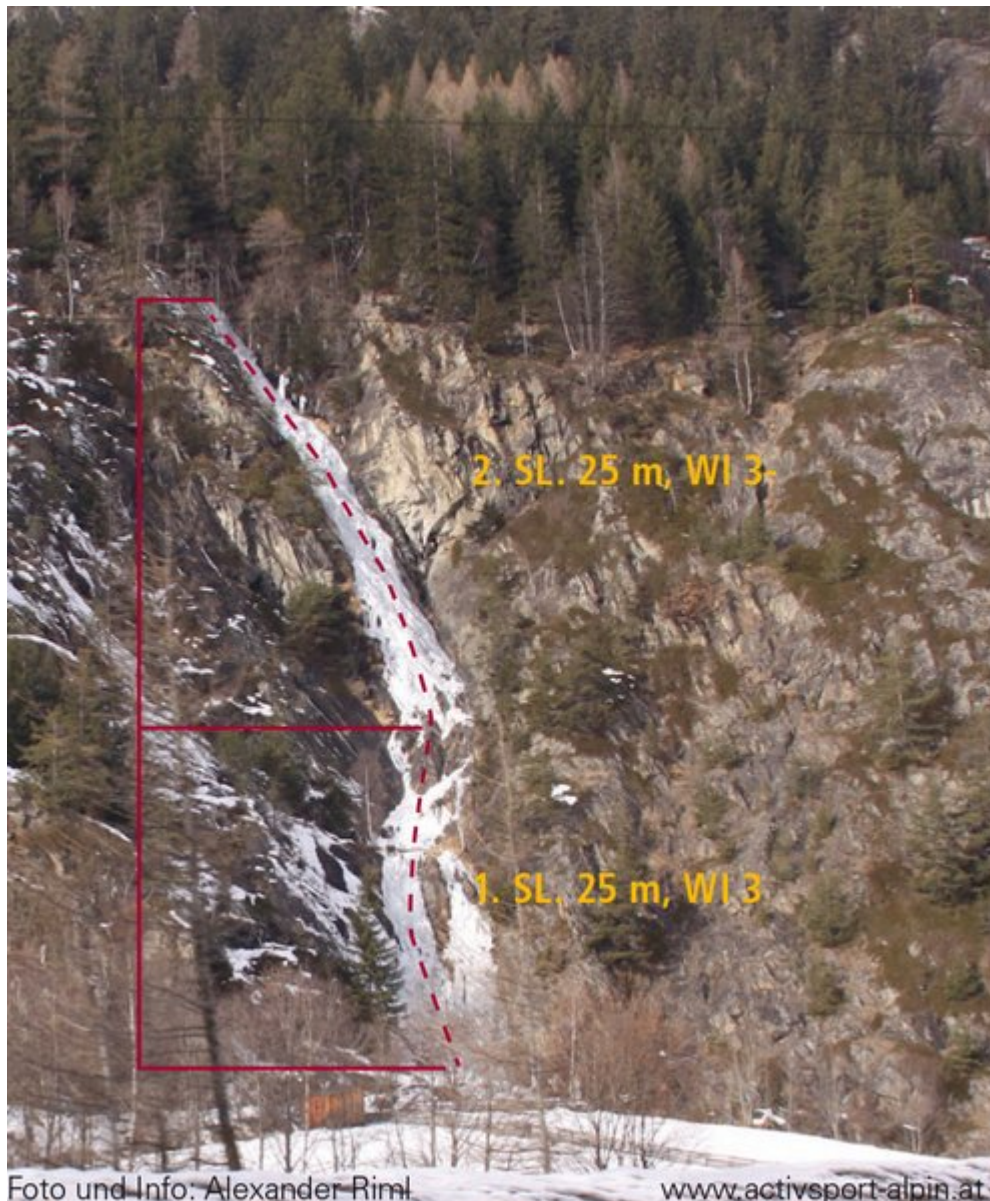

ÖTZTAL TUMPEN / DR. JEKYLL

DR. JEKYLL

Nr.	Name	Grad	Länge
	Dr. Jekyll	WI 3	50 m

Climbers Paradise Tirol

Das größte Kletterportal Tirols bietet euch tausende Routen in 14 Regionen, gratis Topos in Druckqualität und aktuelle Infos rund ums Thema Klettern.

Die Topos auf der Webseite stehen kostenfrei zur Verfügung.

Ein Großteil der Foto-Topos wurden im Rahmen von einem Förderprojekt produziert.