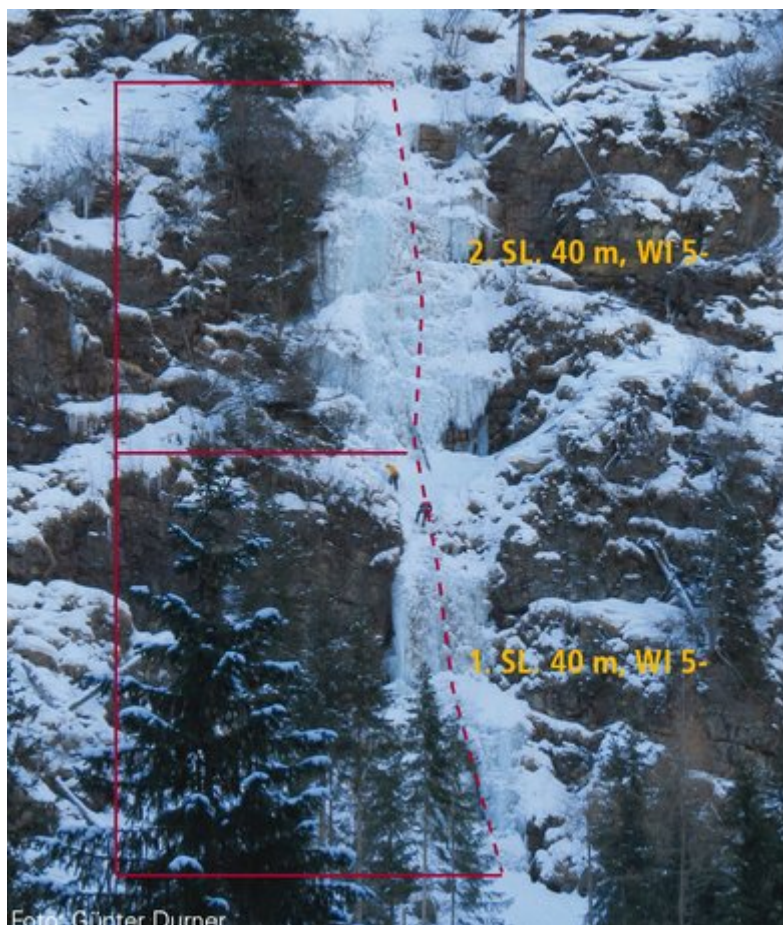

ÖTZTAL - OCHSENGARTEN / SIR MAX SEKTOR SIR MAX

Nr.	Name	Grad	Länge
	Sir Max	WI 5-	80 m

Climbers Paradise Tirol

Das größte Kletterportal Tirols bietet euch tausende Routen in 14 Regionen, gratis Topos in Druckqualität und aktuelle Infos rund ums Thema Klettern.