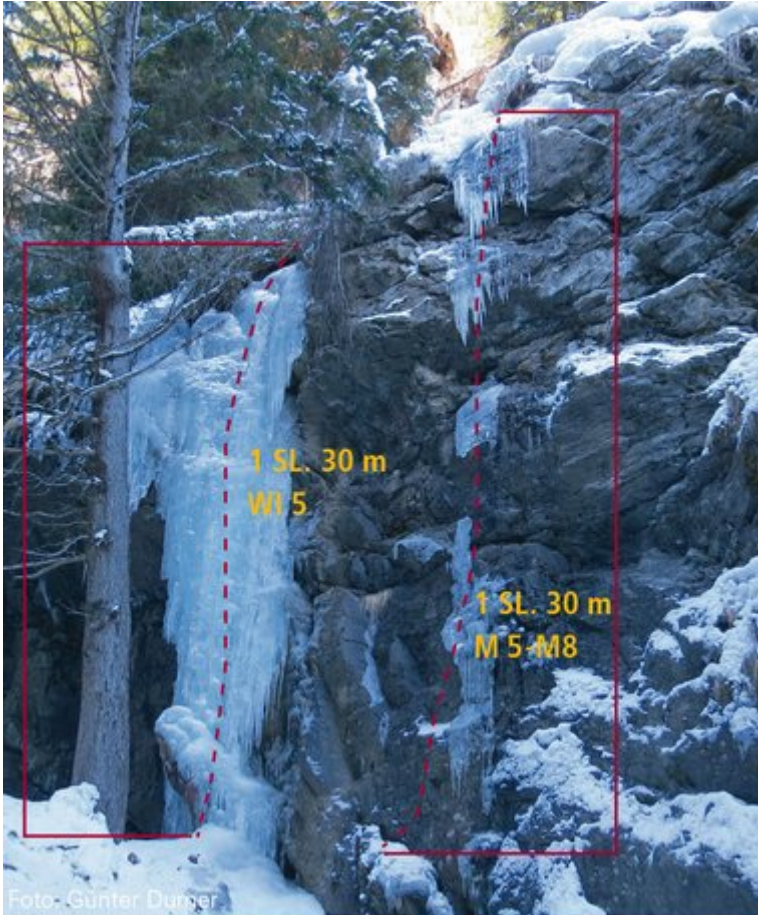

ÖTZTAL - OCHSENGARTEN / MIXEDGARTL SEKTOR MIXEDGARTL

Nr.	Name	Grad	Länge
	Mixedgartl 1	WI5	30 m
	Mixedgartl 2	M5 - M8	30 m

Climbers Paradise Tirol

Das größte Kletterportal Tirols bietet euch tausende Routen in 14 Regionen, gratis Topos in Druckqualität und aktuelle Infos rund ums Thema Klettern.

Die Topos auf der Webseite stehen kostenfrei zur Verfügung.

Ein Großteil der Foto-Topos wurden im Rahmen von einem Förderprojekt produziert.