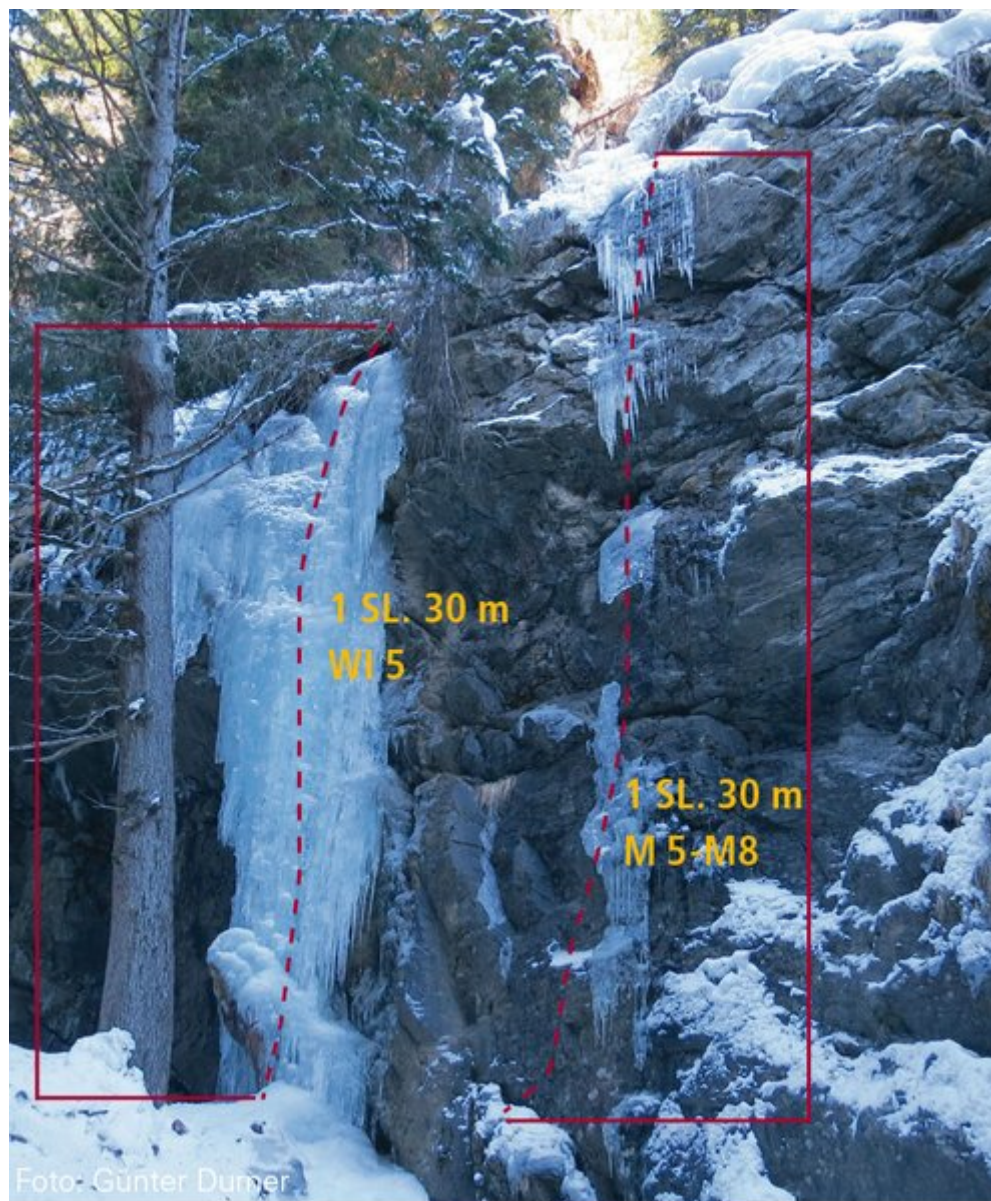

ÖTZTAL
OCHSENGARTEN / MIXEDGARTL

Foto: Günter Dumer

MIXEDGARTL

Nr.	Name	Grad	Länge
	Mixedgartl 1	W15	30 m
	Mixedgartl 2	M5 - M8	30 m

Climbers Paradise Tirol

Das größte Kletterportal Tirols bietet euch tausende Routen in 14 Regionen, gratis Topos in Druckqualität und aktuelle Infos rund ums Thema Klettern.

Die Topos auf der Webseite stehen kostenfrei zur Verfügung.

Ein Großteil der Foto-Topos wurden im Rahmen von einem Förderprojekt produziert.