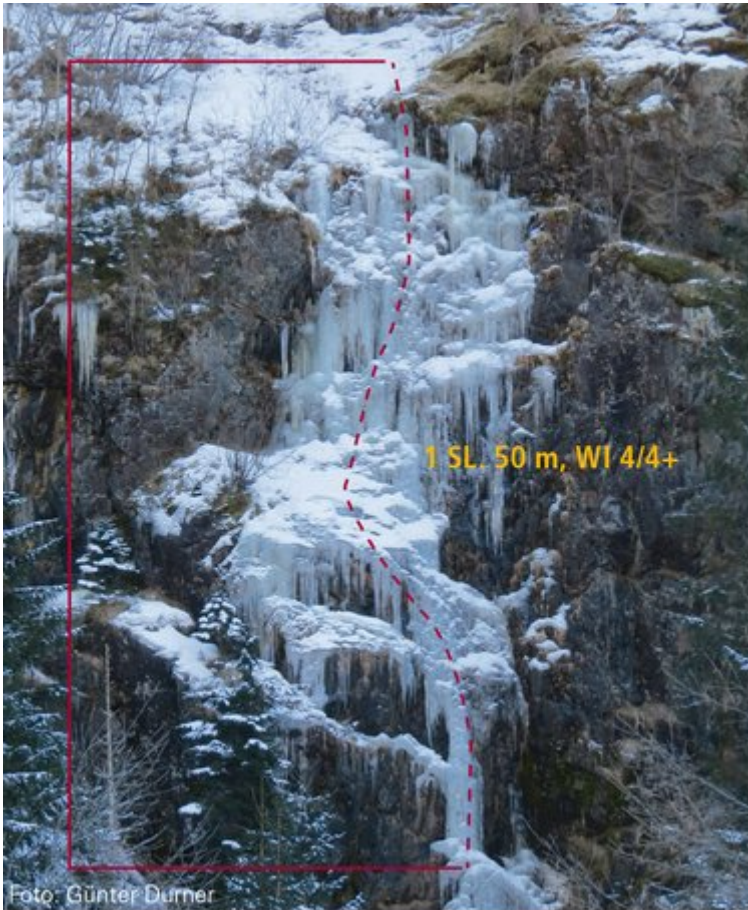

## ÖTZTAL - OCHSENGARTEN / EIS AM STIEL SEKTOR EIS AM STIEL

Foto: Günter Durner

Nr.	Name	Grad	Länge
	Eis am Stiel	WI 4/4+	50 m

### Climbers Paradise Tirol

Das größte Kletterportal Tirols bietet euch tausende Routen in 14 Regionen, gratis Topos in Druckqualität und aktuelle Infos rund ums Thema Klettern.

Eine solche Vielfalt an verschiedensten Klettermöglichkeiten aller Schwierigkeitsgrade findet man selten auf so engem Raum. Zudem findet ihr Unterkunftsvorschläge für jede Geldtasche.