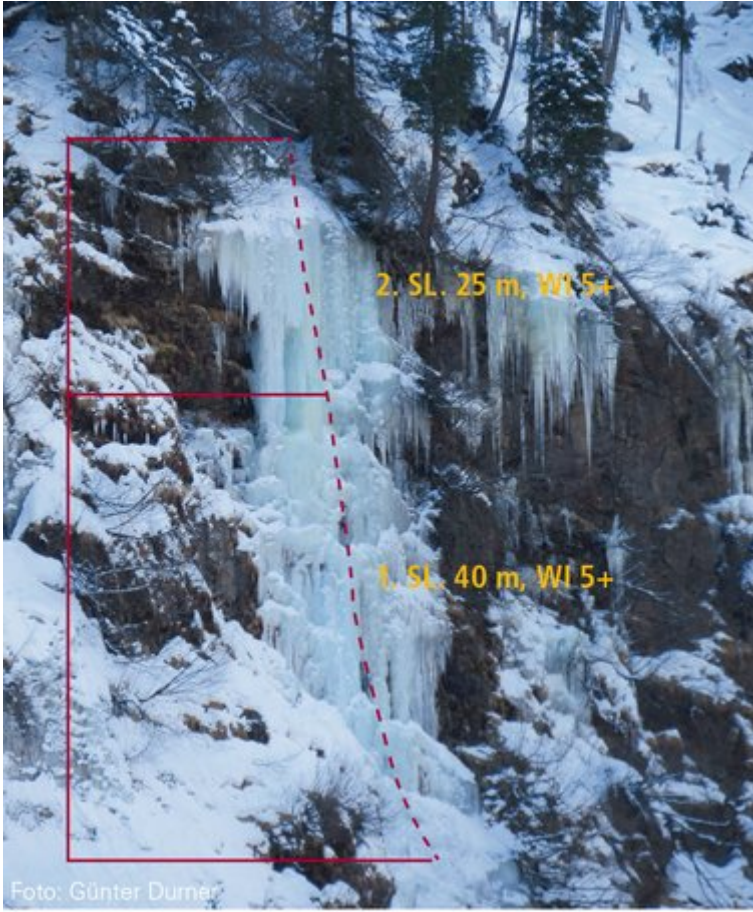

## ÖTZTAL - OCHSENGARTEN / ATLANTIS 2 SEKTOR ATLANTIS 2

Nr.	Name	Grad	Länge
	Atlantis 2	WI 5+	60 m

### Climbers Paradise Tirol

Das größte Kletterportal Tirols bietet euch tausende Routen in 14 Regionen, gratis Topos in Druckqualität und aktuelle Infos rund ums Thema Klettern.

Eine solche Vielfalt an verschiedensten Klettermöglichkeiten aller Schwierigkeitsgrade findet man selten auf so engem Raum. Zudem findet ihr Unterkunftsvorschläge für jede Geldtasche.