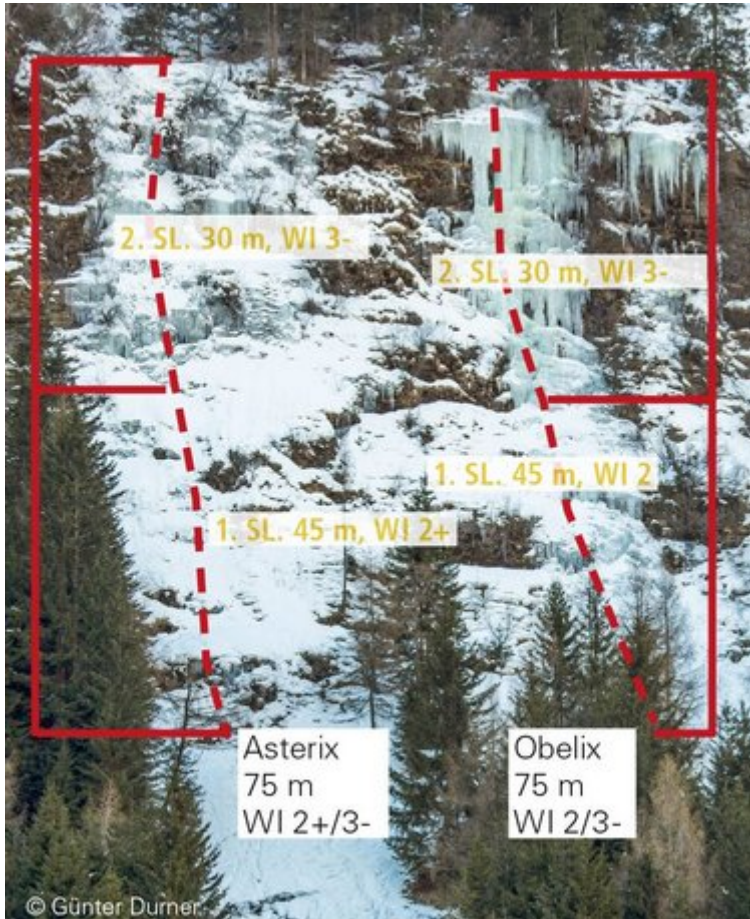

ÖTZTAL - OCHSENGARTEN / ATLANTIS 1 SEKTOR ATLANTIS 1

Nr.	Name	Grad	Länge
	Obelix	WI 2/3-	75 m
	Asterix	WI 2+/3-	75 m

Climbers Paradise Tirol

Das größte Kletterportal Tirols bietet euch tausende Routen in 14 Regionen, gratis Topos in Druckqualität und aktuelle Infos rund ums Thema Klettern.

Die Topos auf der Webseite stehen kostenfrei zur Verfügung.

Ein Großteil der Foto-Topos wurden im Rahmen von einem Förderprojekt produziert.