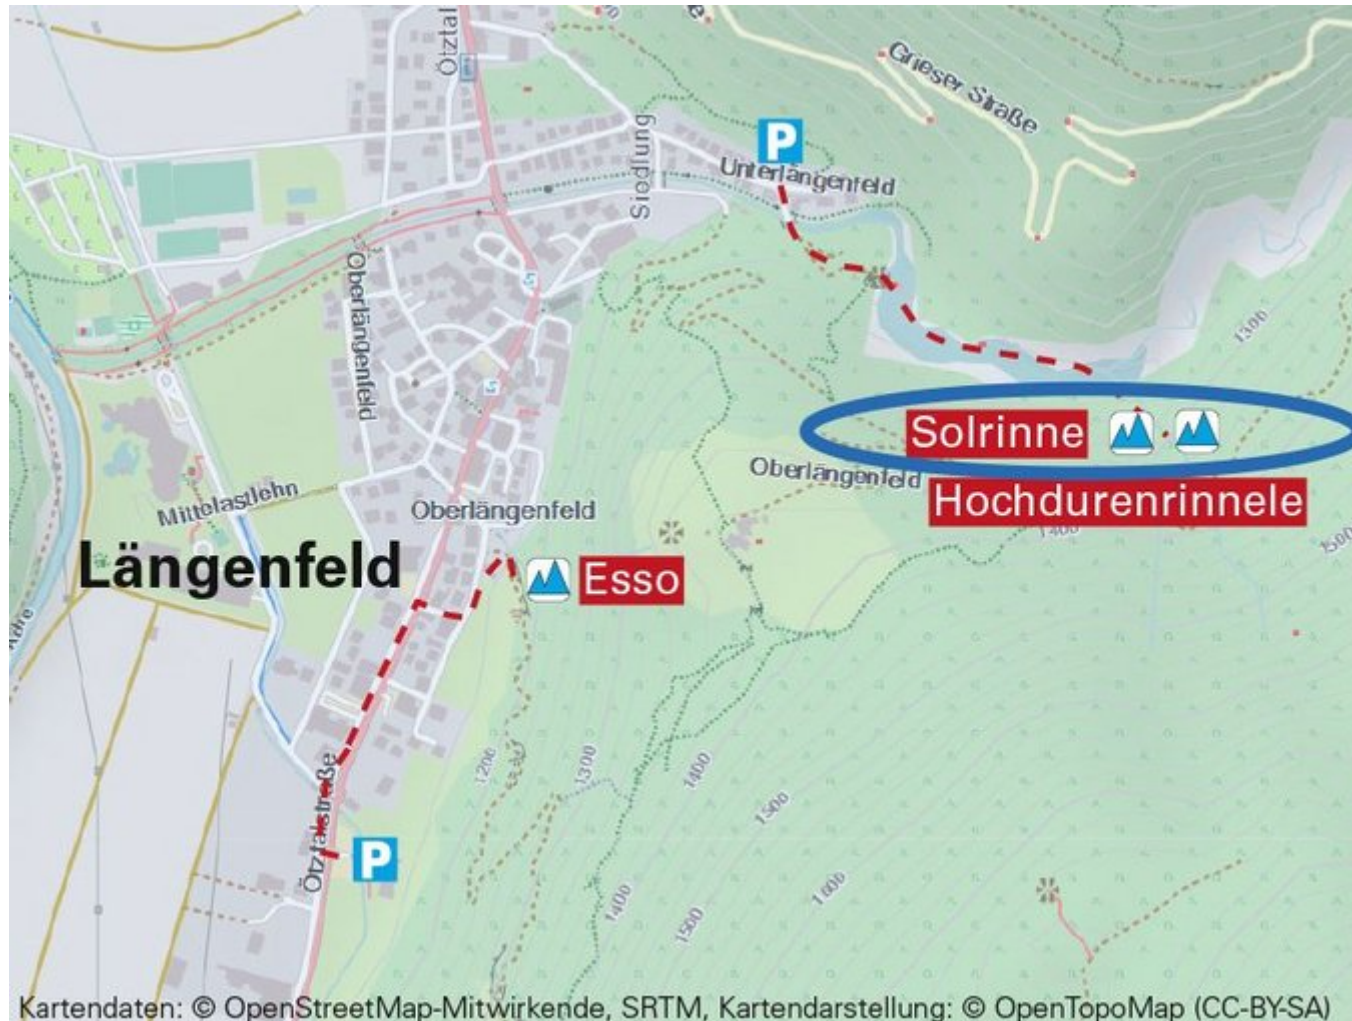

ÖTZTAL
LÄNGENFELD / SOLRINNE

SOLRINNE

Nr.

Name

Grad

Länge

Solrinne

WI 5-

120 m

Climbers Paradise Tirol

Das größte Kletterportal Tirols bietet euch tausende Routen in 14 Regionen, gratis Topos in Druckqualität und aktuelle Infos rund ums Thema Klettern.

Eine solche Vielfalt an verschiedensten Klettermöglichkeiten aller Schwierigkeitsgrade findet man selten auf so engem Raum. Zudem findet ihr Unterkunftsvorschläge für jede Geldtasche.

 Europäischer
Landwirtschaftsfonds für
die Entwicklung des
ländlichen Raumes.
Hier investiert Europa in
die ländlichen Gebiete.

Die Topos auf der Webseite stehen kostenfrei zur Verfügung.

Ein Großteil der Foto-Topos wurden im Rahmen von einem Förderprojekt produziert.