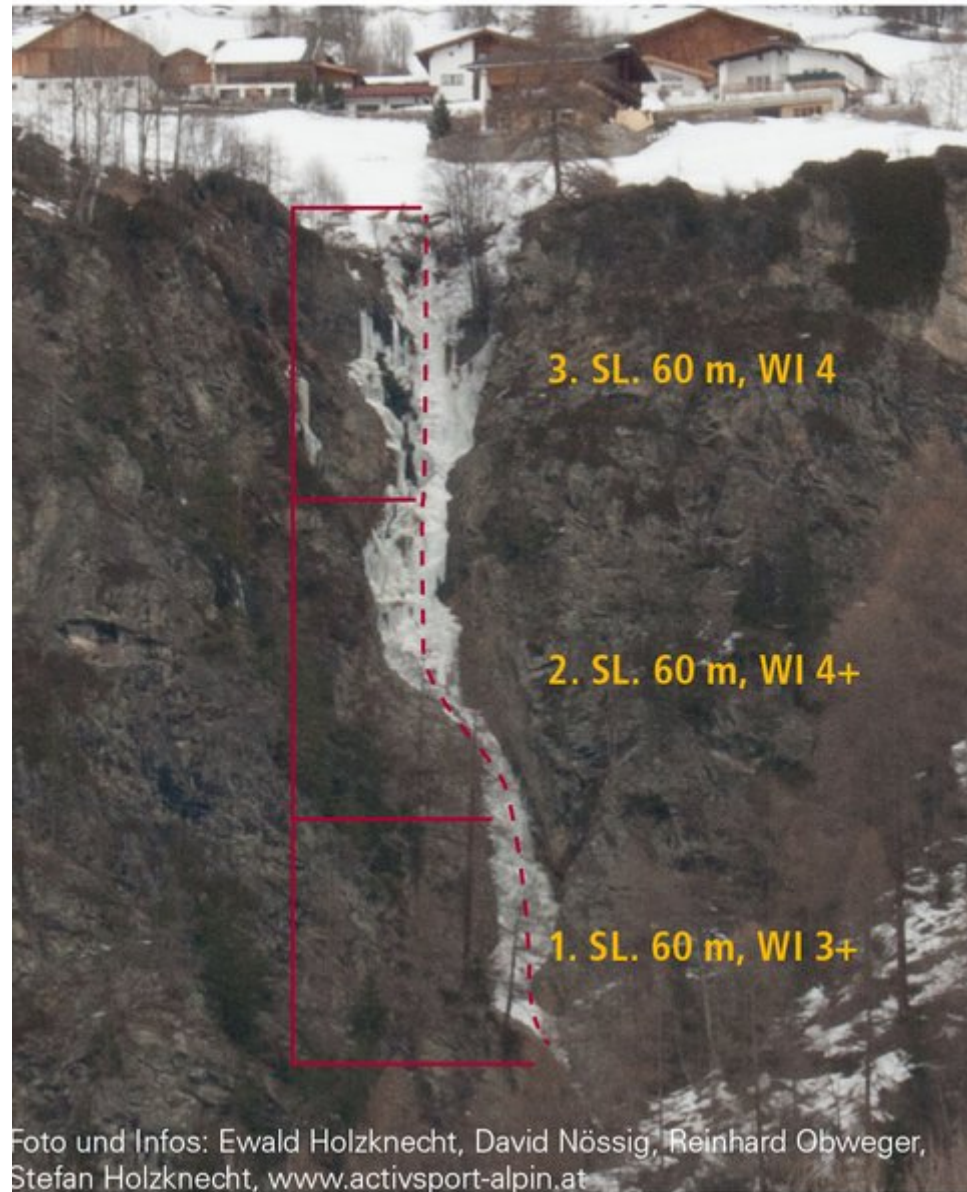

ÖTZTAL
LÄNGENFELD / MÜHLBACHFALL

MÜHLBACHFALL

Nr.	Name	Grad	Länge
	Mühlbachfall LÄ	WI 3+	180 m

Climbers Paradise Tirol

Das größte Kletterportal Tirols bietet euch tausende Routen in 14 Regionen, gratis Topos in Druckqualität und aktuelle Infos rund ums Thema Klettern.

 regio

Europäischer
Landwirtschaftsfonds für
die Entwicklung des
ländlichen Raums
Hier investiert Europa in
die ländlichen Gebiete

Die Topos auf der Webseite stehen kostenfrei zur Verfügung.

Ein Großteil der Foto-Topos wurden im Rahmen von einem Förderprojekt produziert.