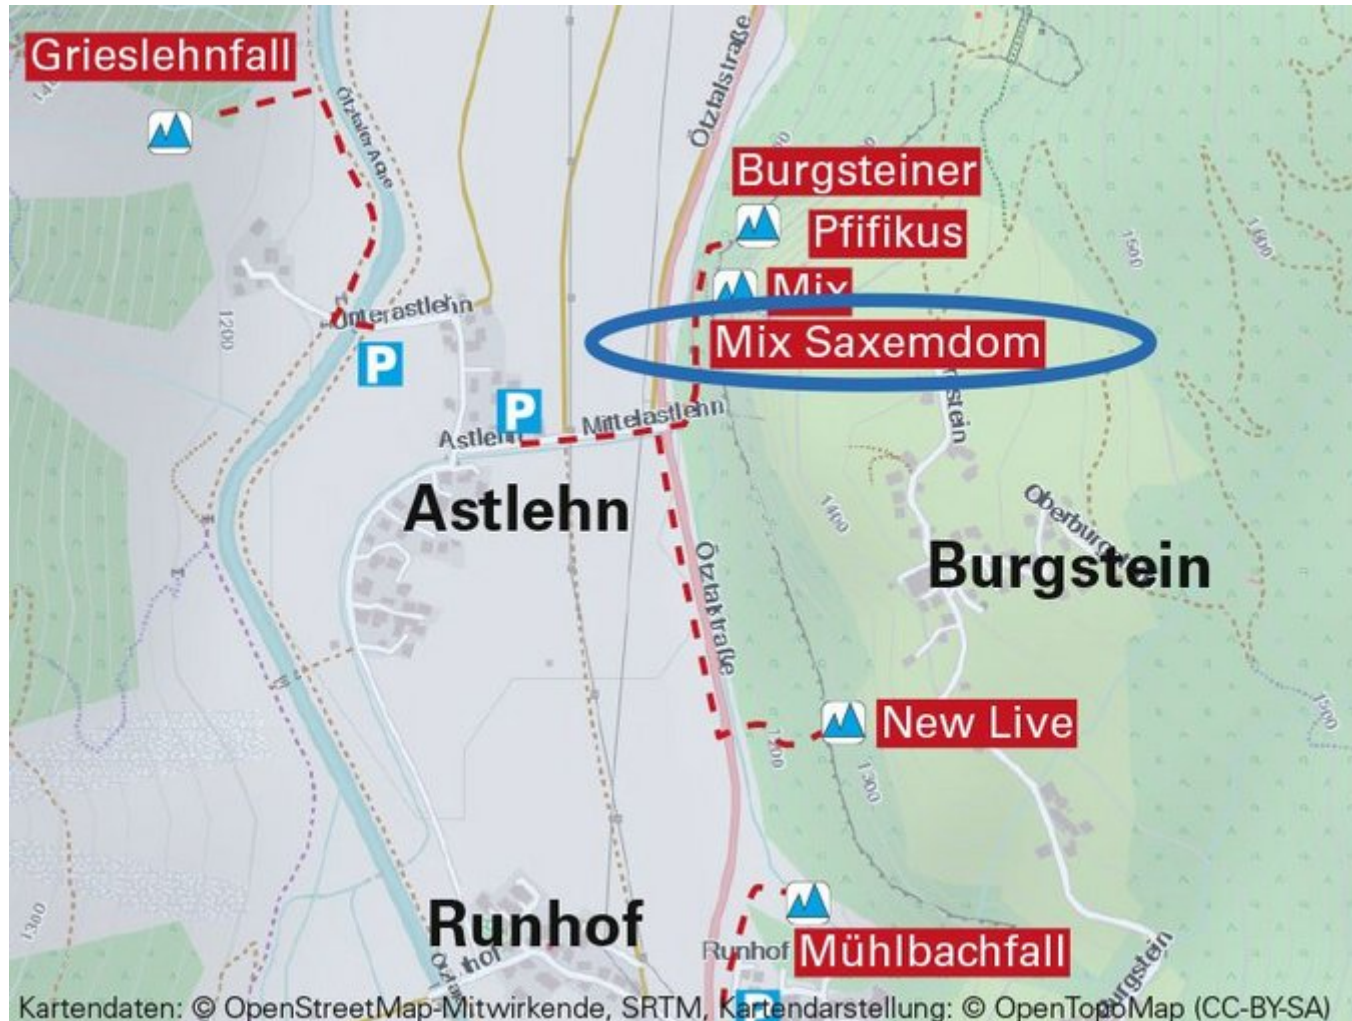

ÖTZTAL
LÄNGENFELD / MIX SAXEMDOM

MIX SAXEMDOM

Nr.	Name	Grad	Länge
	Mix Saxemdom	M 8+	60 m

Climbers Paradise Tirol

Das größte Kletterportal Tirols bietet euch tausende Routen in 14 Regionen, gratis Topos in Druckqualität und aktuelle Infos rund ums Thema Klettern.