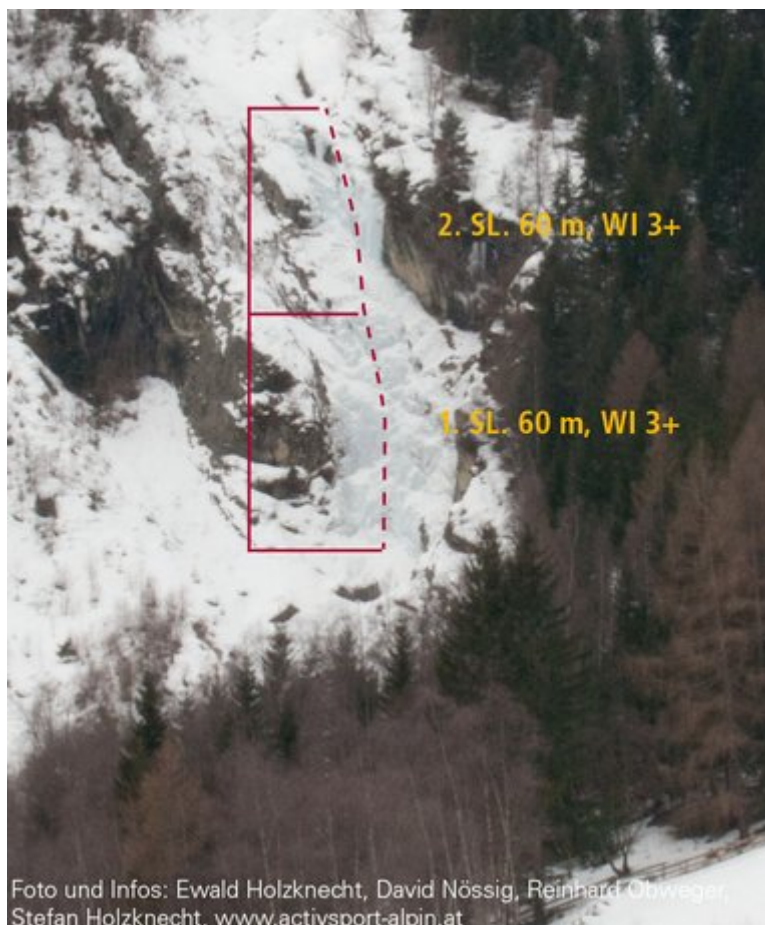

ÖTZTAL - LÄNGENFELD / LECKBACHFALL SEKTOR LECKBACHFALL

Nr.	Name	Grad	Länge
	Leckbachfall	WI 3+	120 m

Climbers Paradise Tirol

Das größte Kletterportal Tirols bietet euch tausende Routen in 14 Regionen, gratis Topos in Druckqualität und aktuelle Infos rund ums Thema Klettern.