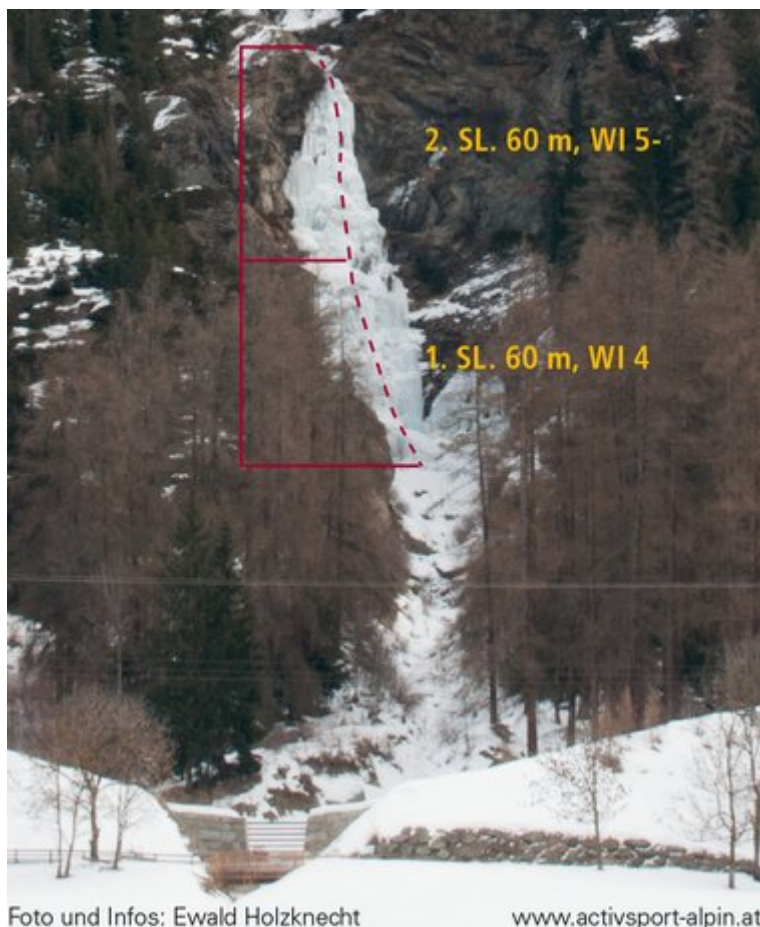

ÖTZTAL - LÄNGENFELD / KONER SEKTOR KONER

Foto und Infos: Ewald Holznecht

www.activsport-alpin.at

Nr.	Name	Grad	Länge
	Koner	WI 5-	120 m

Climbers Paradise Tirol

Das größte Kletterportal Tirols bietet euch tausende Routen in 14 Regionen, gratis Topos in Druckqualität und aktuelle Infos rund ums Thema Klettern.

Alle Inhalte sind urheberrechtlich geschützt.

Mit Unterstützung von Bund, Land und Europäischer Union

Die Topos auf der Webseite stehen kostenfrei zur Verfügung.

Ein Großteil der Foto-Topos wurden im Rahmen von einem Förderprojekt produziert.