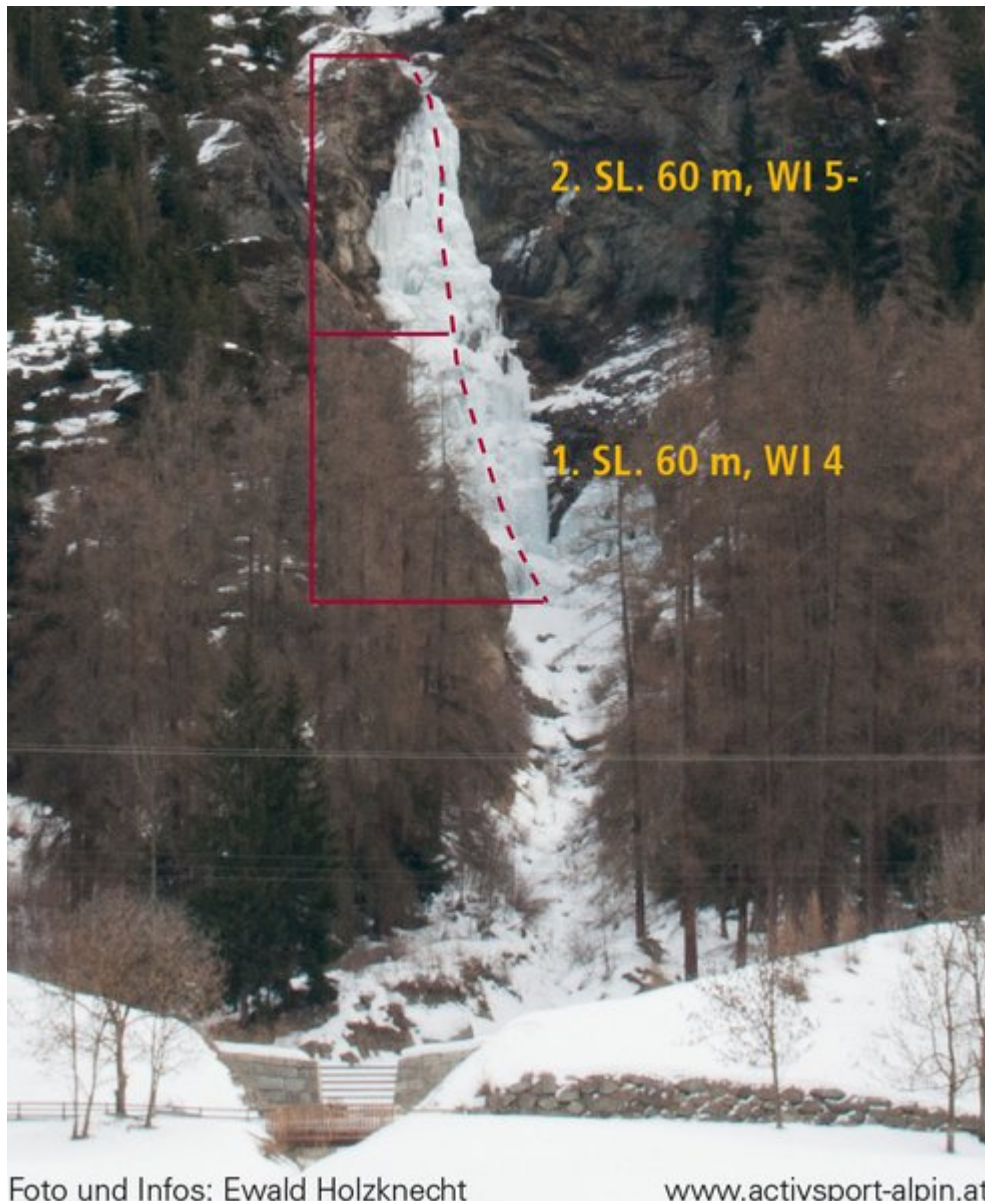

# ÖTZTAL LÄNGENFELD / KONER

# KONER

---

Nr.	Name	Grad	Länge
	Koner	WI 5-	120 m

---

Ein Großteil der Foto-Topos wurden im Rahmen von einem Förderprojekt produziert.