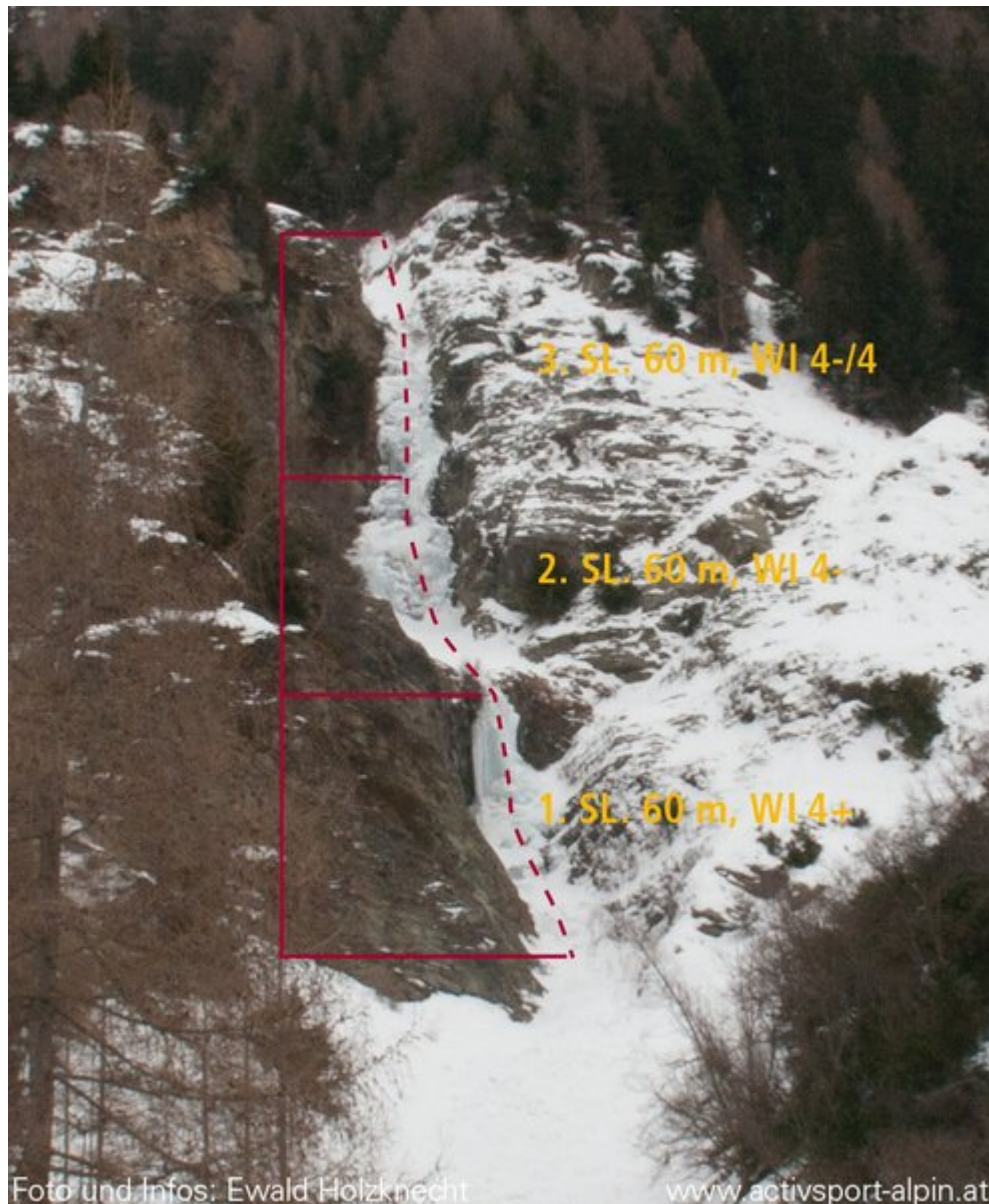

# ÖTZTAL LÄNGENFELD / KEHLERFALL

# KEHLERFALL

---

Nr.	Name	Grad	Länge
	Kehlerfall	WI 4+	180 m

---

Ein Großteil der Foto-Topos wurden im Rahmen von einem Förderprojekt produziert.