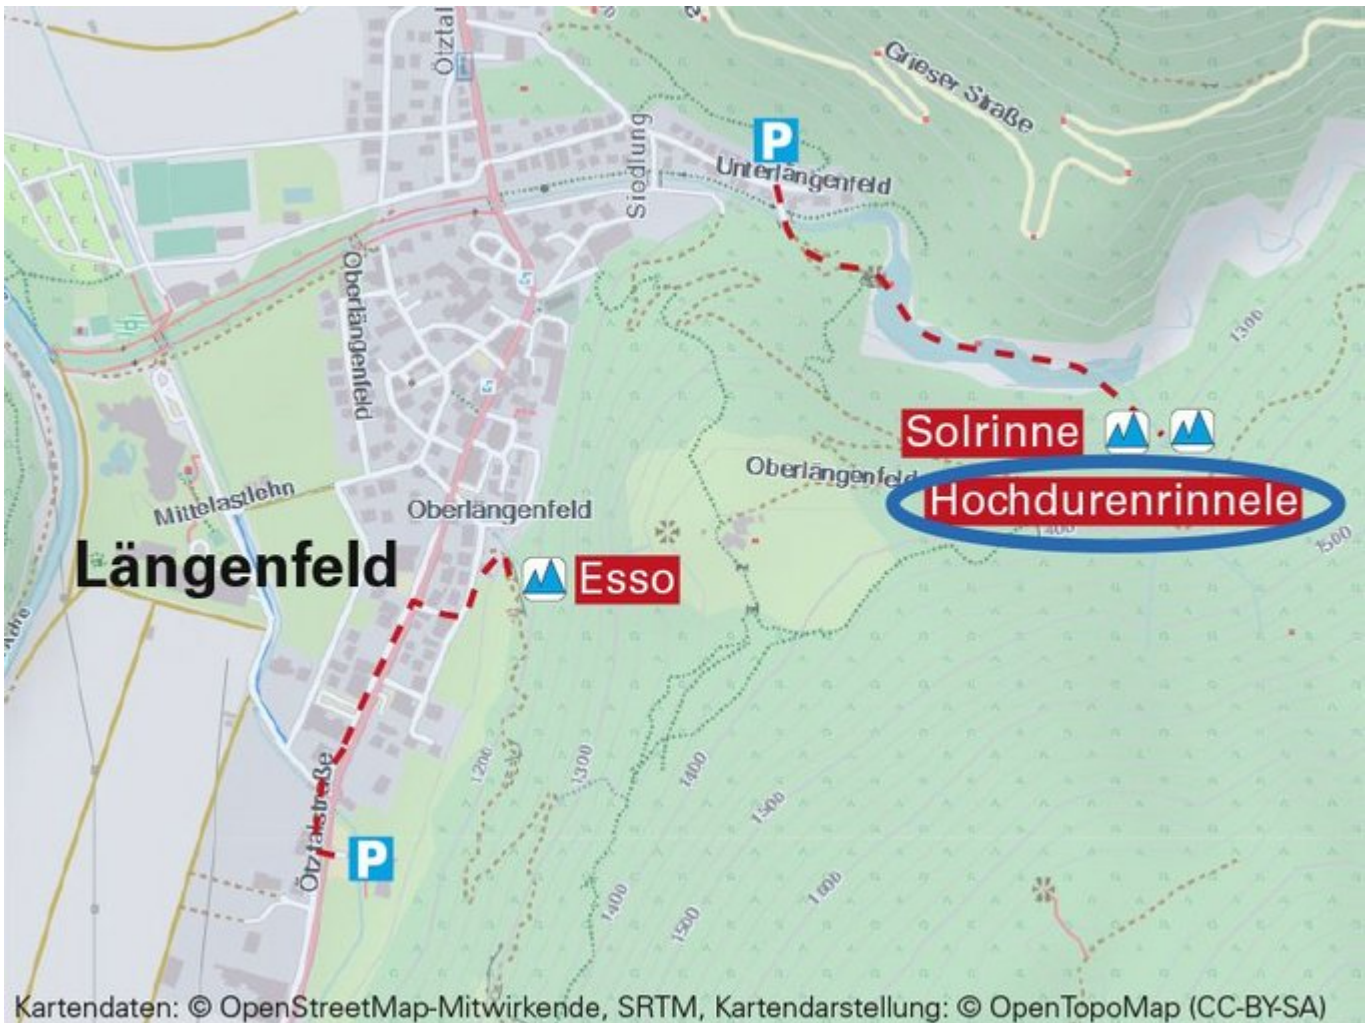

ÖTZTAL LÄNGENFELD / HOCHDURENRINNELE

HOCHDURENRINNELE

Nr.	Name	Grad	Länge
	Hochdurenrinnele	WI 4+	160 m

Climbers Paradise Tirol

Das größte Kletterportal Tirols bietet euch tausende Routen in 14 Regionen, gratis Topos in Druckqualität und aktuelle Infos rund ums Thema Klettern.

Alle Inhalte sind urheberrechtlich geschützt.

Mit Unterstützung von Bund, Land und Europäischer Union

Die Topos auf der Webseite stehen kostenfrei zur Verfügung.

Ein Großteil der Foto-Topos wurden im Rahmen von einem Förderprojekt produziert.