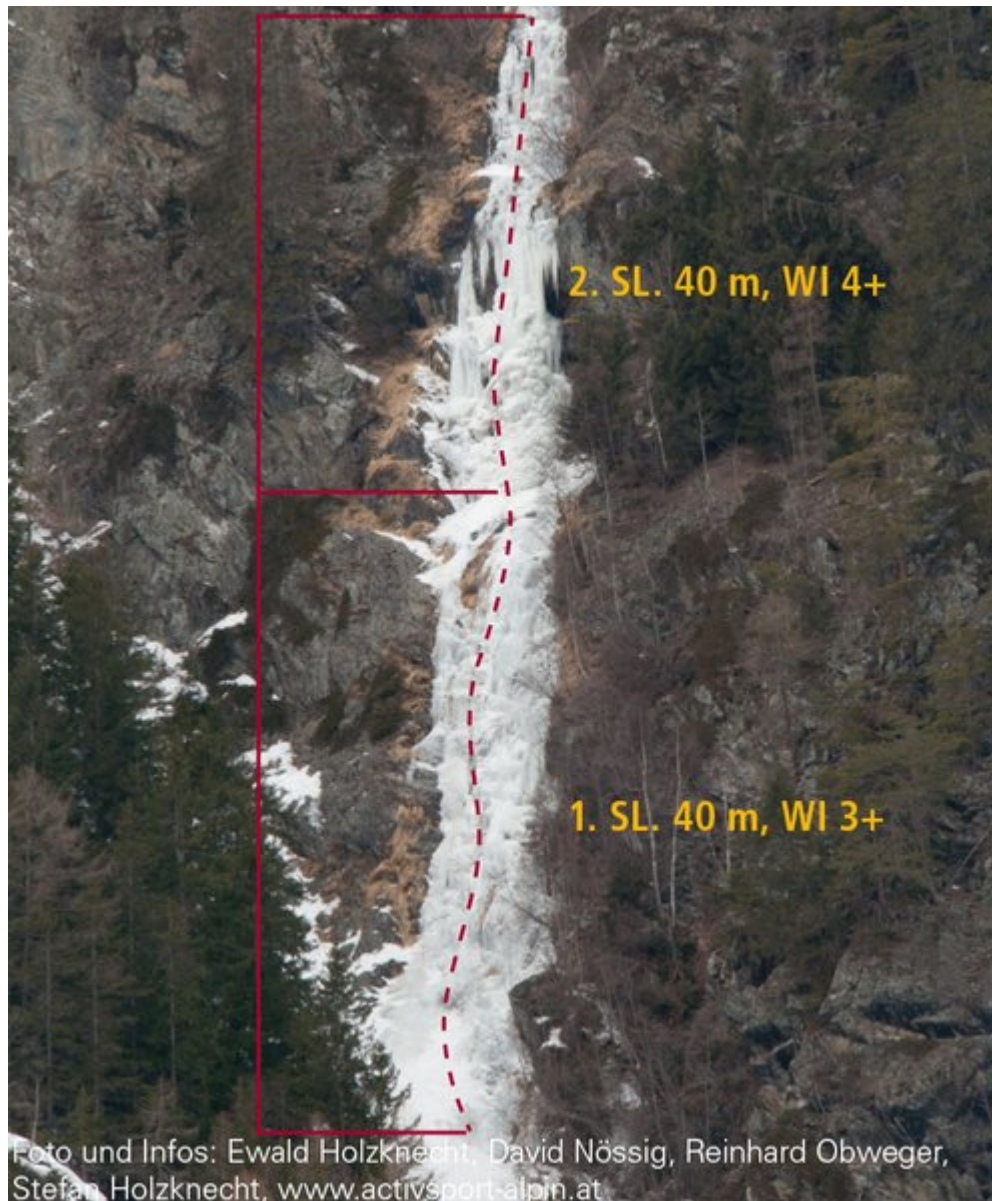

ÖTZTAL
LÄNGENFELD / GRIESSLEHNFALL

GRIESSLEHNFALL

Nr.	Name	Grad	Länge
	Griesslehnfall	WI 3+, 4+	80 m

Climbers Paradise Tirol

Das größte Kletterportal Tirols bietet euch tausende Routen in 14 Regionen, gratis Topos in Druckqualität und aktuelle Infos rund ums Thema Klettern.

Ein Großteil der Foto-Topos wurden im Rahmen von einem Förderprojekt produziert.