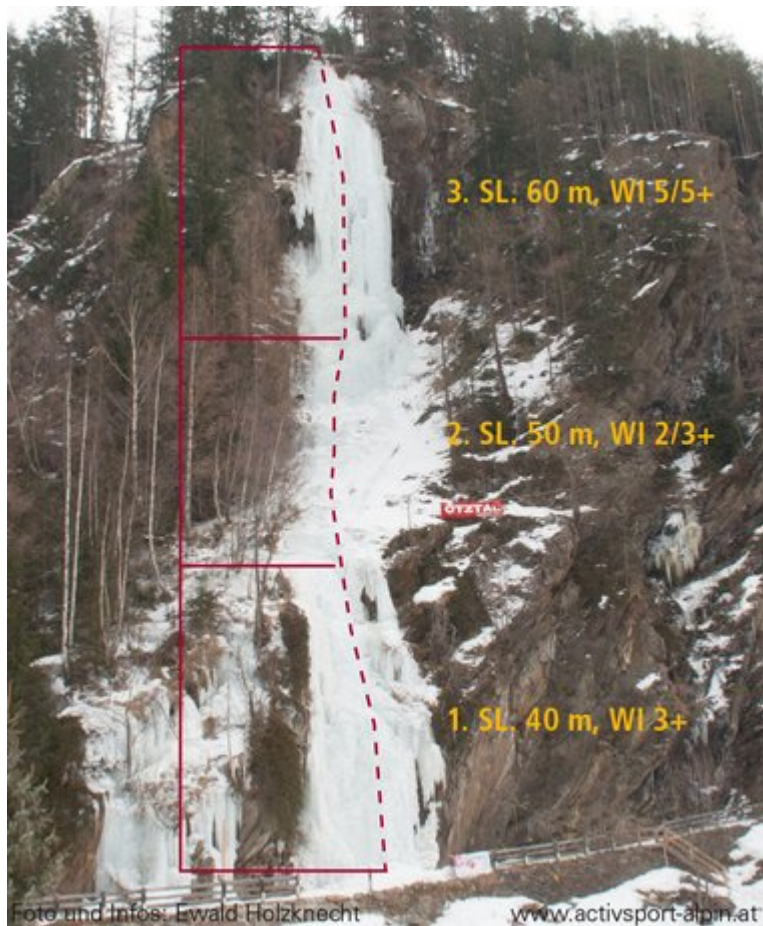

ÖTZTAL - LÄNGENFELD / ESSO
SEKTOR ESSO

Nr.

Name

Grad

Länge

Esso

WI 5+

180 m

 LE 14-20
Schlüssel zur Lebensqualität

 LAND
TIROL

 regio

 LEADER

 Bundesländer
Landwirtschaftsfonds für
die Entwicklung des
ländlichen Raums.
Hier investiert Europa in
die beautiful Gebirge.

Die Topos auf der Webseite stehen kostenfrei zur Verfügung.

Ein Großteil der Foto-Topos wurden im Rahmen von einem Förderprojekt produziert.