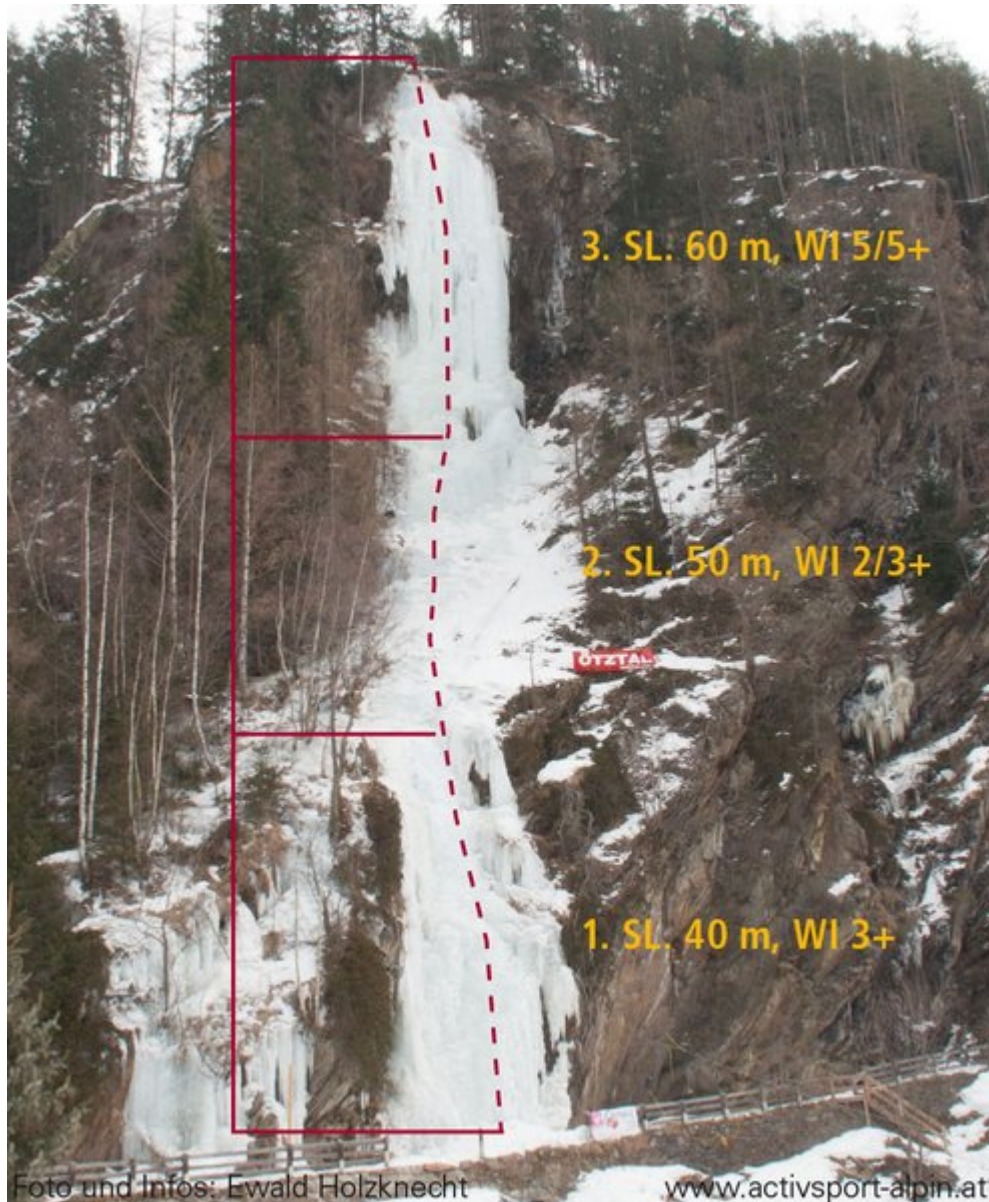

ÖTZTAL LÄNGENFELD / ESSO

ESSO

Nr.	Name	Grad	Länge
	Esso	WI 5+	180 m

Climbers Paradise Tirol

Das größte Kletterportal Tirols bietet euch tausende Routen in 14 Regionen, gratis Topos in Druckqualität und aktuelle Infos rund ums Thema Klettern.

Die Topos auf der Webseite stehen kostenfrei zur Verfügung.

Ein Großteil der Foto-Topos wurden im Rahmen von einem Förderprojekt produziert.