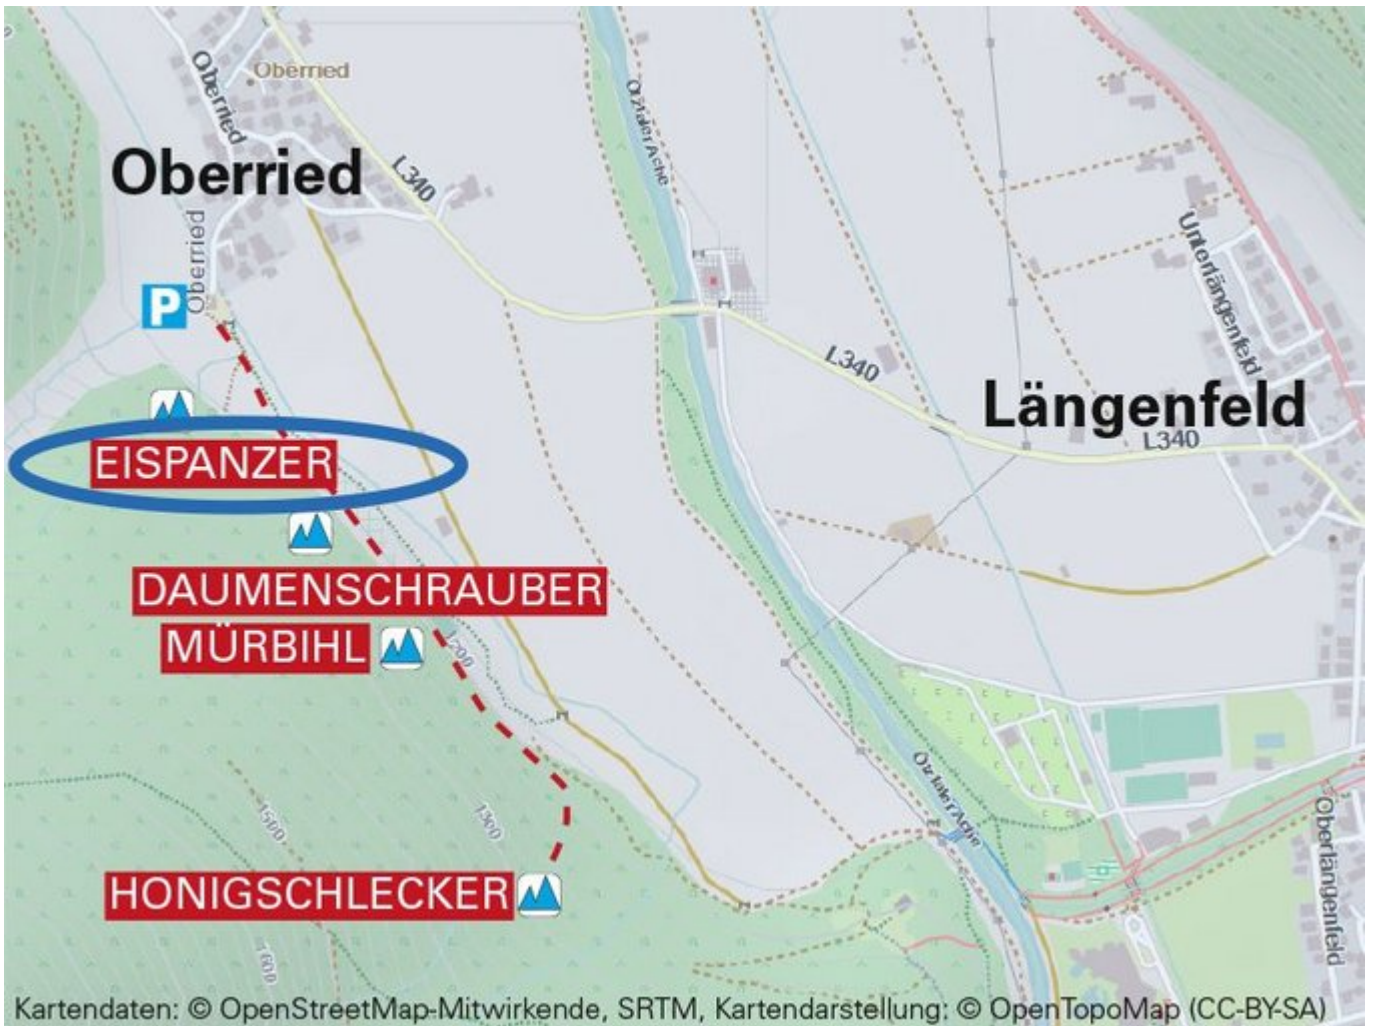

# ÖTZTAL LÄNGENFELD / EISPANZER

# EISPANZER

---

Nr.	Name	Grad	Länge
	Eispanzer	WI 4+	120 m

---

## Climbers Paradise Tirol

Das größte Kletterportal Tirols bietet euch tausende Routen in 14 Regionen, gratis Topos in Druckqualität und aktuelle Infos rund ums Thema Klettern.

Eine solche Vielfalt an verschiedensten Klettermöglichkeiten aller Schwierigkeitsgrade findet man selten auf so engem Raum. Zudem findet ihr Unterkunftsvorschläge für jede Geldtasche.