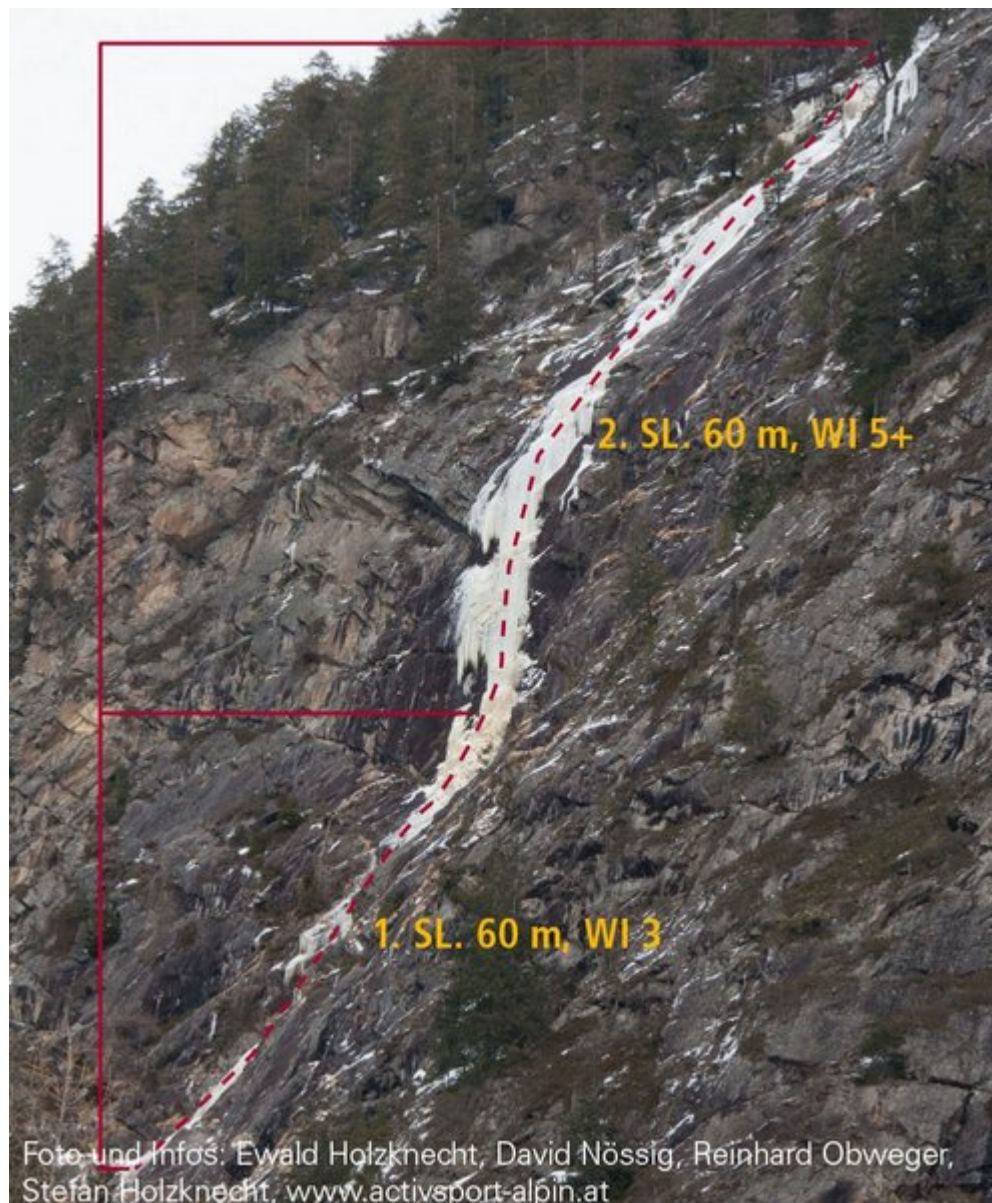

ÖTZTAL LÄNGENFELD / EISERNER VORHANG

EISERNER VORHANG

Nr.	Name	Grad	Länge
	Mr. Hyde	WI 4	30 m

Climbers Paradise Tirol

Das größte Kletterportal Tirols bietet euch tausende Routen in 14 Regionen, gratis Topos in Druckqualität und aktuelle Infos rund ums Thema Klettern.