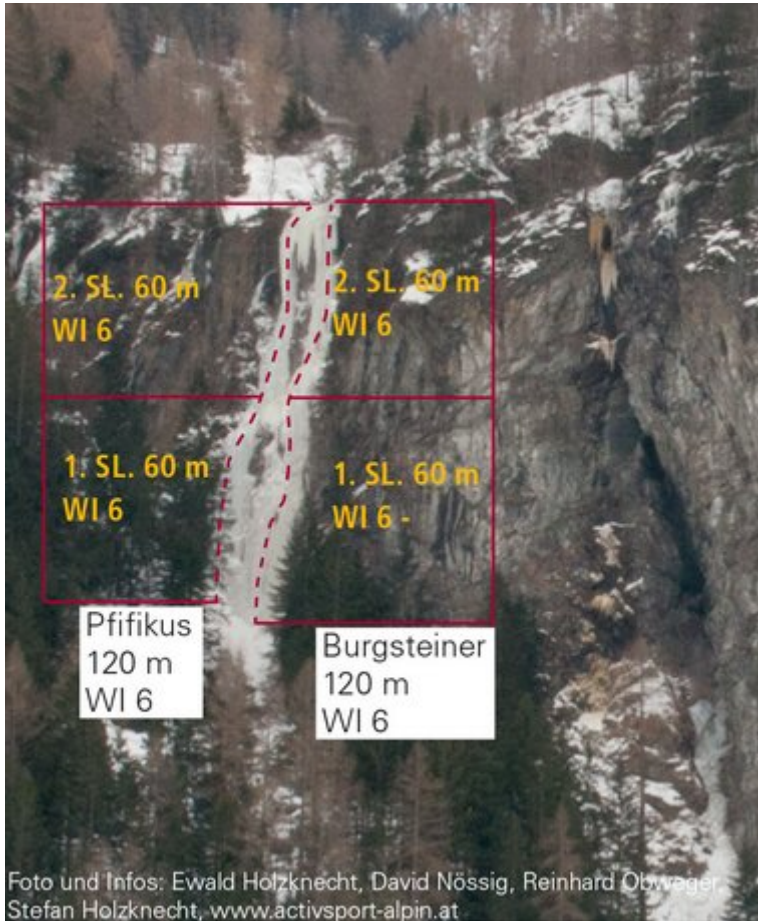

## ÖTZTAL - LÄNGENFELD / BURGSTEINER SEKTOR BURGSTEINER

Nr.	Name	Grad	Länge
	Burgsteiner	WI 6	120 m
	Pfifikus	WI 6	120 m

### Climbers Paradise Tirol

Das größte Kletterportal Tirols bietet euch tausende Routen in 14 Regionen, gratis Topos in Druckqualität und aktuelle Infos rund ums Thema Klettern.

Eine solche Vielfalt an verschiedensten Klettermöglichkeiten aller Schwierigkeitsgrade findet man selten auf so engem Raum. Zudem findet ihr Unterkunftsvorschläge für jede Geldtasche.