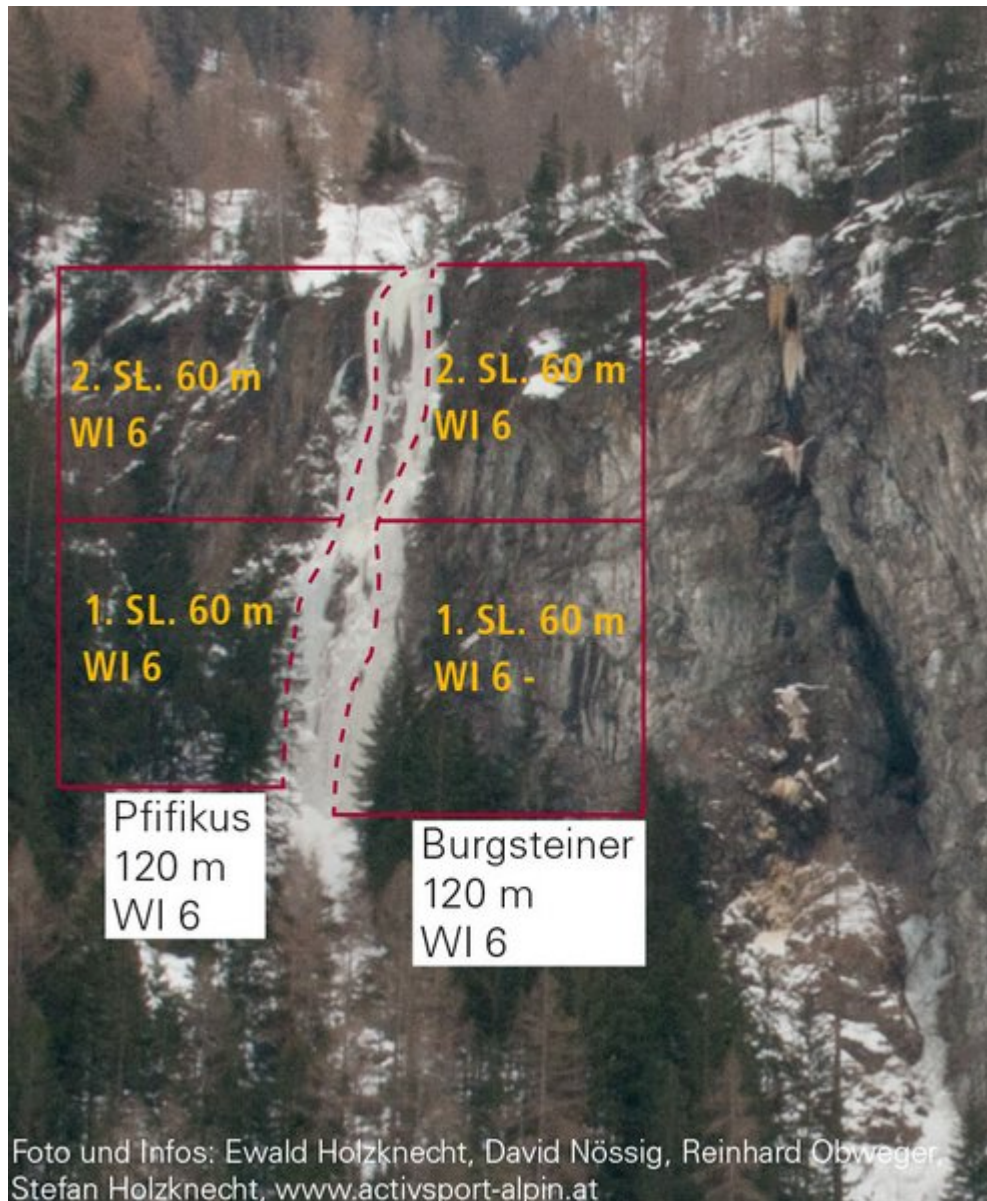

ÖTZTAL LÄNGENFELD / BURGSTEINER

BURGSTEINER

Nr.	Name	Grad	Länge
	Burgsteiner	WI 6	120 m
	Pfifikus	WI 6	120 m

Climbers Paradise Tirol

Das größte Kletterportal Tirols bietet euch tausende Routen in 14 Regionen, gratis Topos in Druckqualität und aktuelle Infos rund ums Thema Klettern.

 LAND
TIROL

 regio

 LEAF

 Europäischer
Landwirtschaftsfonds für
die Entwicklung des
ländlichen Raums
Hier investiert Europa in
die ländlichen Gebiete

Die Topos auf der Webseite stehen kostenfrei zur Verfügung.

Ein Großteil der Foto-Topos wurden im Rahmen von einem Förderprojekt produziert.