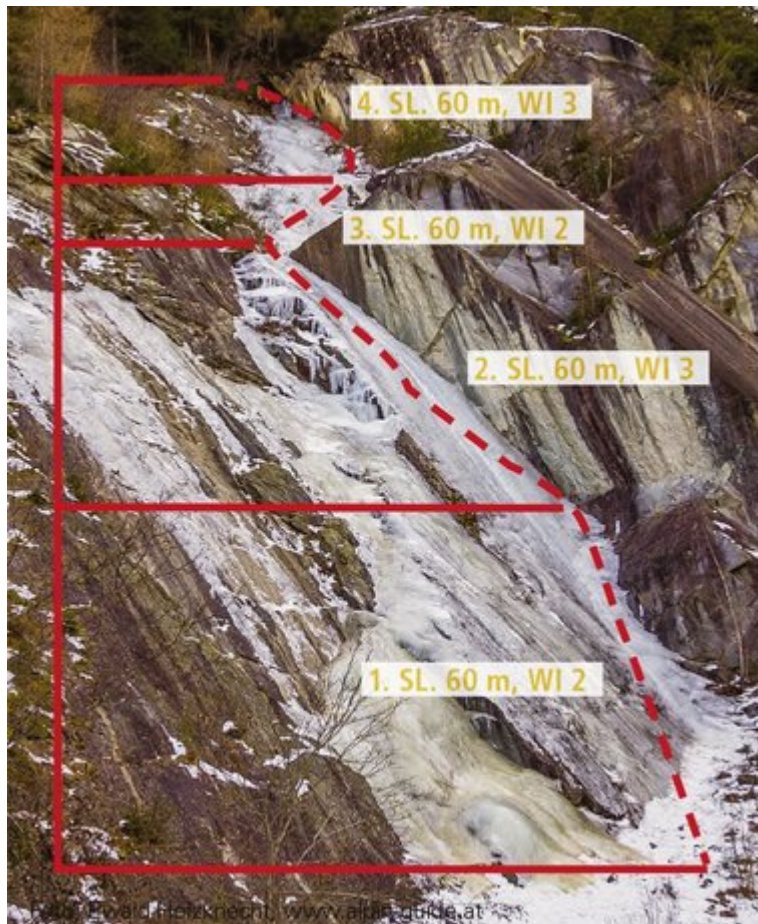

ÖTZTAL - LÄNGENFELD / ALTER STEINBRUCH SEKTOR ALTER STEINBRUCH

Nr.	Name	Grad	Länge
	Alter Steinbruch (mitte)	WI 5	180 m
	Alter Steinbruch (links)	WI 3	240 m
	Alter Steinbruch (rechts)	WI 3+	180 m

Climbers Paradise Tirol

Das größte Kletterportal Tirols bietet euch tausende Routen in 14 Regionen, gratis Topos in Druckqualität und aktuelle Infos rund ums Thema Klettern.

Eine solche Vielfalt an verschiedensten Klettermöglichkeiten aller Schwierigkeitsgrade findet man selten auf so engem Raum. Zudem findet ihr Unterkunfts-vorschläge für jede Geldtasche.