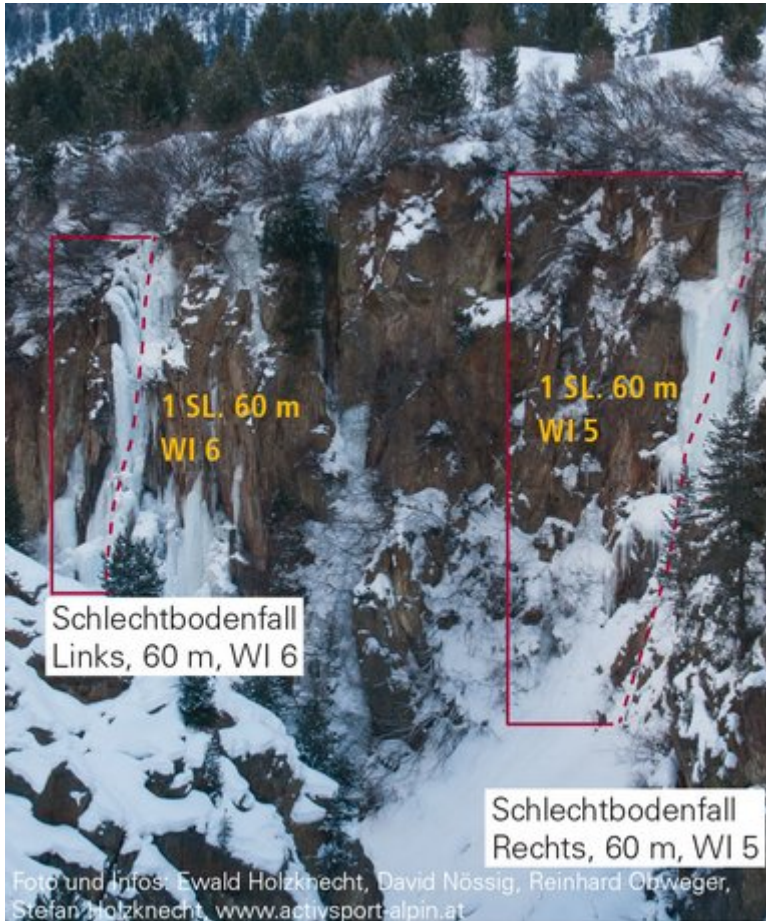

## ÖTZTAL - INNER ÖTZTAL / SCHLECHTBODENFÄLLE SEKTOR SCHLECHTBODENFÄLLE

Nr.	Name	Grad	Länge
	Schlechtbodenfall 1	WI 6	60 m
	Schlechtbodenfall 2	WI 5	60 m

### Climbers Paradise Tirol

Das größte Kletterportal Tirols bietet euch tausende Routen in 14 Regionen, gratis Topos in Druckqualität und aktuelle Infos rund ums Thema Klettern.

Eine solche Vielfalt an verschiedensten Klettermöglichkeiten aller Schwierigkeitsgrade findet man selten auf so engem Raum. Zudem findet ihr Unterkunftsvorschläge für jede Geldtasche.