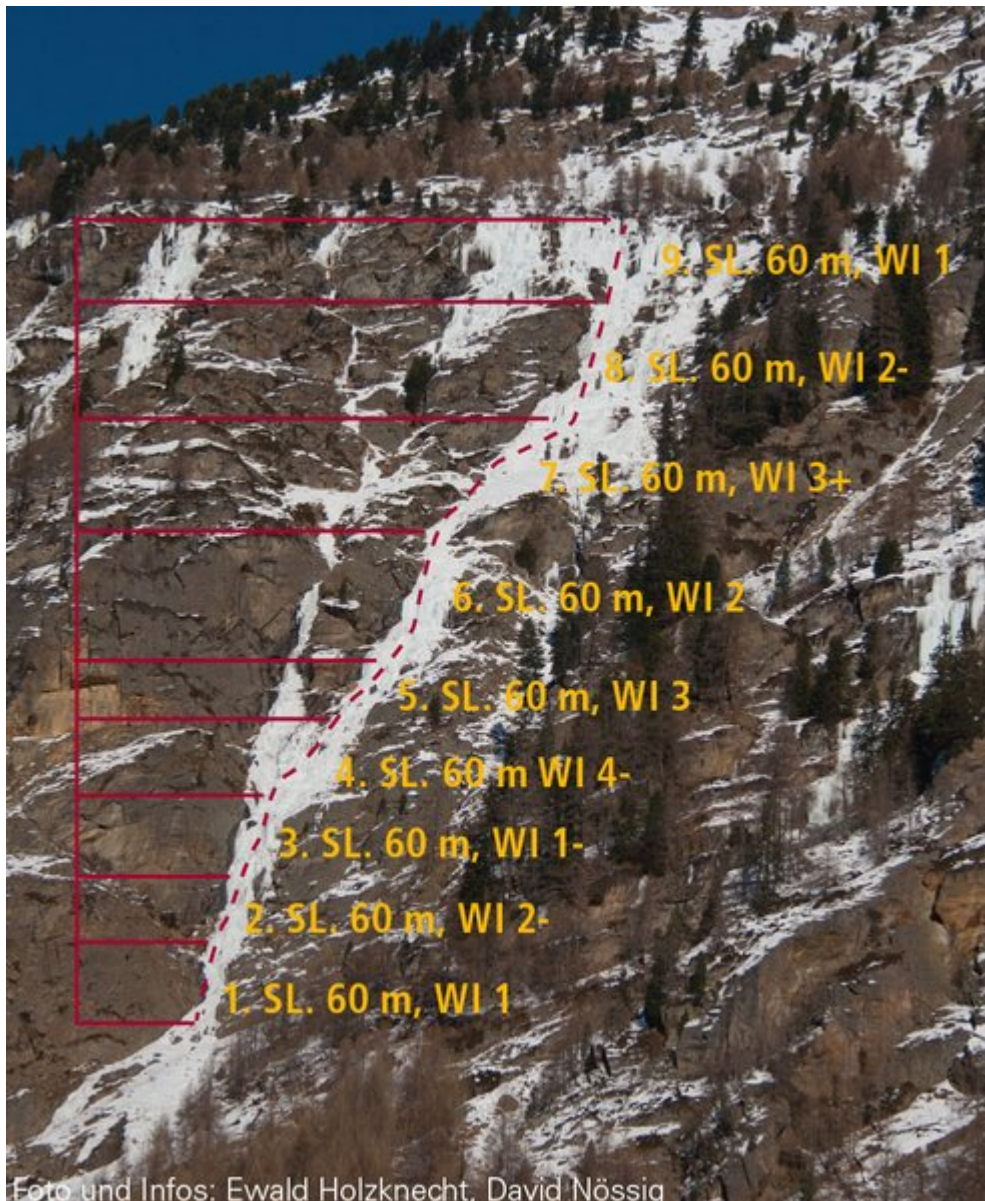

# ÖTZTAL INNER ÖTZTAL / ALZENLEHNERFALL

# ALZENLEHNERFALL

---

Nr.	Name	Grad	Länge
	Alzenlehnerfall	WI 4	540 m

---

## Climbers Paradise Tirol

Das größte Kletterportal Tirols bietet euch tausende Routen in 14 Regionen, gratis Topos in Druckqualität und aktuelle Infos rund ums Thema Klettern.

Eine solche Vielfalt an verschiedensten Klettermöglichkeiten aller Schwierigkeitsgrade findet man selten auf so engem Raum. Zudem findet ihr Unterkunftsvorschläge für jede Geldtasche.