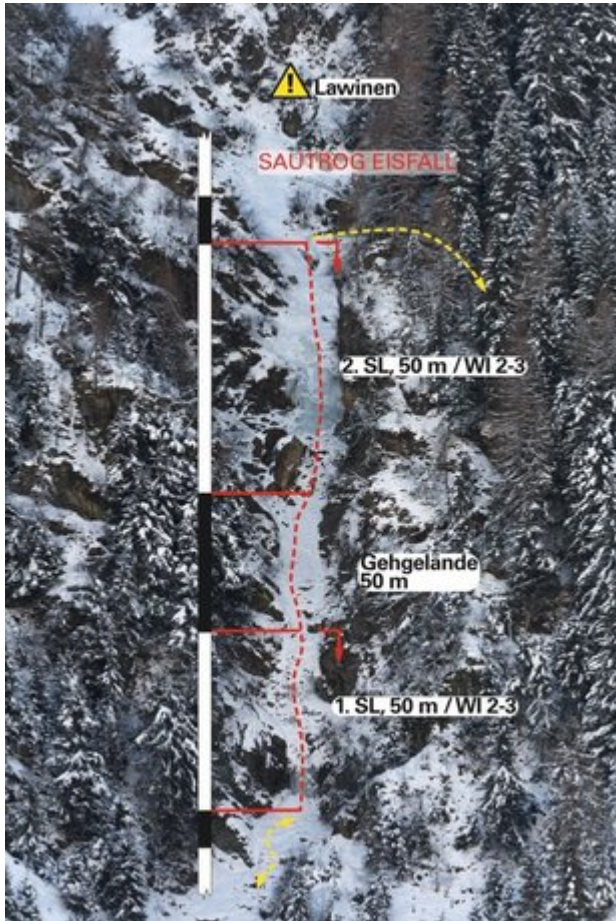

INNSBRUCK - SAUTROG EISFALL SEKTOR 9 KLAMMNASE (KLETTERN)

Nr.	Name	Grad	Länge
1	nn	6a+	
2	Klammnase	7c	
3	c'est come ca	6c+	

Climbers Paradise Tirol

Das größte Kletterportal Tirols bietet euch tausende Routen in 14 Regionen, gratis Topos in Druckqualität und aktuelle Infos rund ums Thema Klettern.