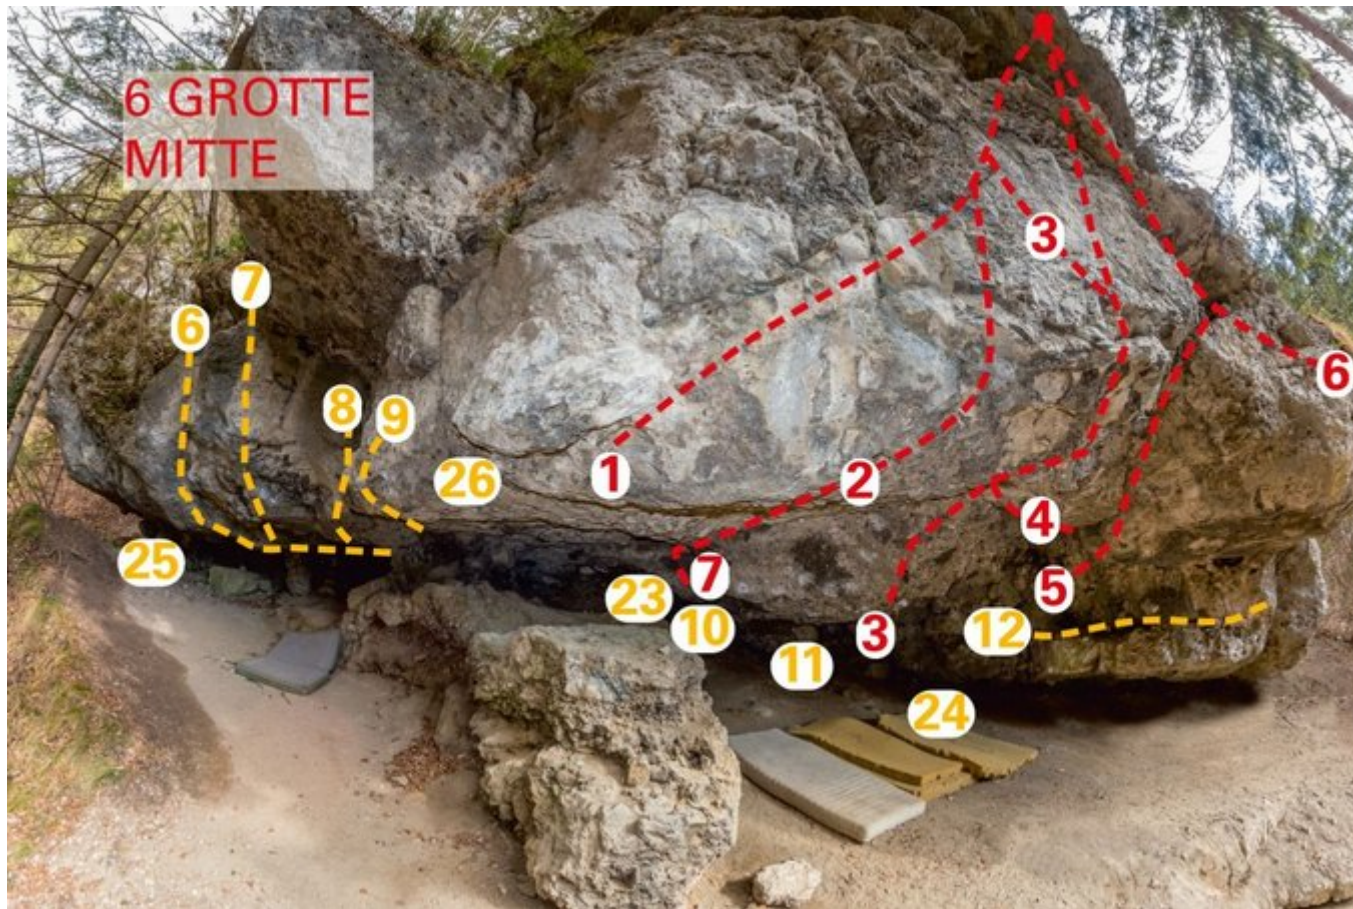

INNSBRUCK - SAUTROG EISFALL
SEKTOR 6 GROTTE MITTE (KLETTERN)

Nr.

Name

Grad

Länge

1	Europa	6b+
2	Fern von Europa	8b
3	Ninnuah Stand	8a
4	Der Seiteinstieg	7b
5	Verrückte Welt	7b+
6	Der Lange Weg	6c+
7	Provokation	8c+

Climbers Paradise Tirol

Das größte Kletterportal Tirols bietet euch tausende Routen in 14 Regionen, gratis Topos in Druckqualität und aktuelle Infos rund ums Thema Klettern.

Eine solche Vielfalt an verschiedensten Klettermöglichkeiten aller Schwierigkeitsgrade findet man selten auf so engem Raum. Zudem findet ihr Unterkunftsvorschläge für jede Geldtasche.

regio tirol

Europäischer
Landwirtschaftsfonds für
die Entwicklung des
ländlichen Raumes.
Hier investiert Europa in
die strukturelle Gestaltung.

Die Topos auf der Webseite stehen kostenfrei zur Verfügung.

Ein Großteil der Foto-Topos wurden im Rahmen von einem Förderprojekt produziert.