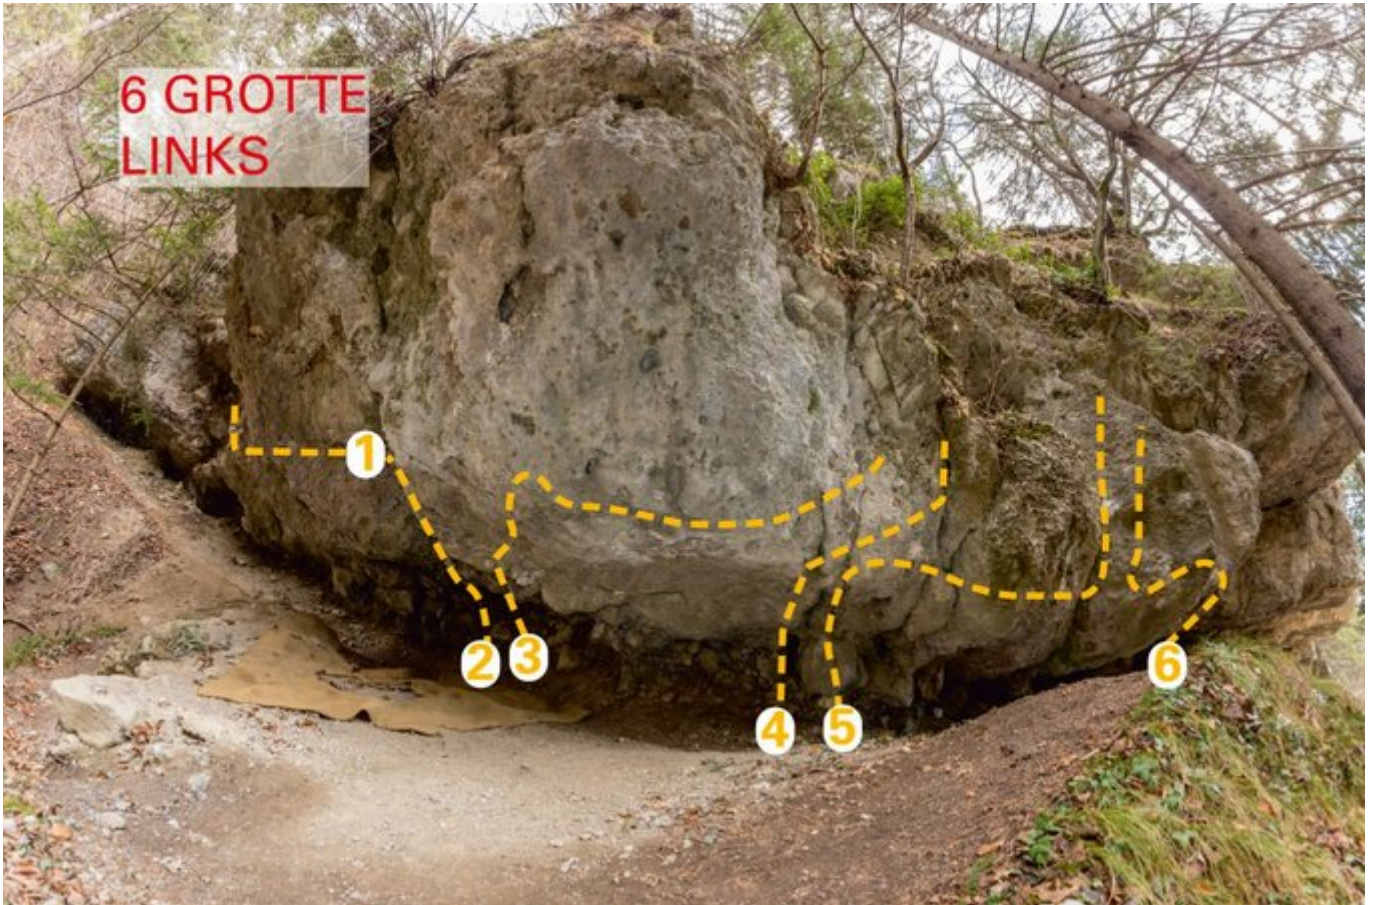

## INNSBRUCK - SAUTROG EISFALL SEKTOR 6 GROTTTE LINKS

Nr.	Name	Grad	Länge
1	Traverse (grün)	7a+	
2	Traverse (gelb+grün)	7b	
3	Zauberwürfel	8a	
4	nn	5	
5	J03	6b	
6	Anger is a gift (gelb)	7a+	
7	Vatertag	7a	
8	Grün (mit Sockel 6a+)	7a+	
8	Modo (definierte Startgriffe)	7a+	
10	Unterwelt	8a	
11	Ninnuah (ss 7b+)	8a	
12	Superskunk (gelb)	7a	
13	Wup	6a	
14	nn	6a	

## Climbers Paradise Tirol

Das größte Kletterportal Tirols bietet euch tausende Routen in 14 Regionen, gratis Topos in Druckqualität und aktuelle Infos rund ums Thema Klettern.

Eine solche Vielfalt an verschiedensten Klettermöglichkeiten aller Schwierigkeitsgrade findet man selten auf so engem Raum. Zudem findet ihr Unterkunftsvorschläge für jede Geldtasche.

Ein Großteil der Foto-Topos wurden im Rahmen von einem Förderprojekt produziert.