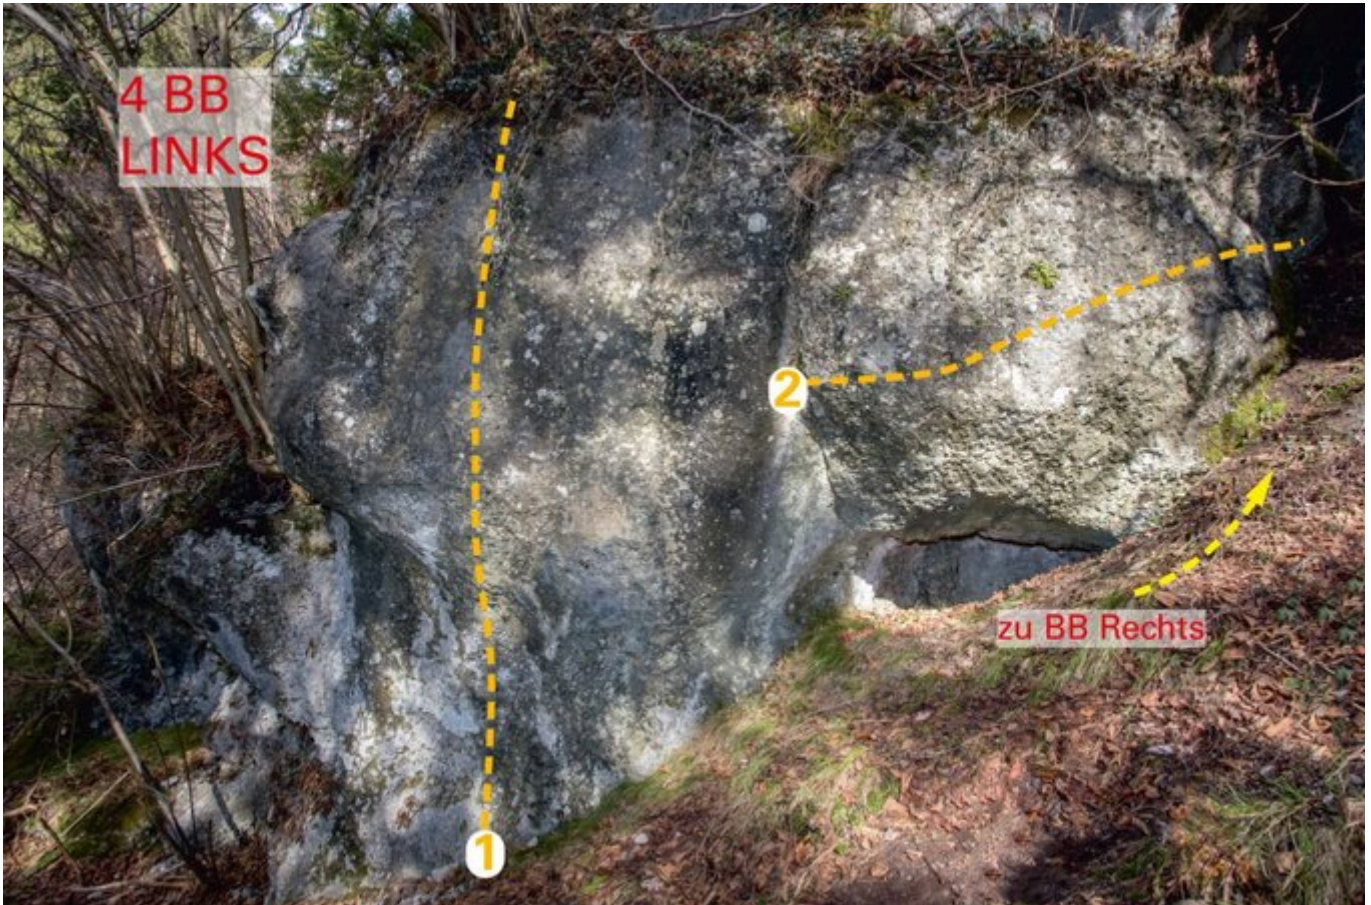

INNSBRUCK - SAUTROG EISFALL SEKTOR 4 BB (LINKS)

Nr.	Name	Grad	Länge
1	Hoher Ausstieg	7a+	
2	Traverse (links/rechts)	6a	

Climbers Paradise Tirol

Das größte Kletterportal Tirols bietet euch tausende Routen in 14 Regionen, gratis Topos in Druckqualität und aktuelle Infos rund ums Thema Klettern.

Die Topos auf der Webseite stehen kostenfrei zur Verfügung.

Ein Großteil der Foto-Topos wurden im Rahmen von einem Förderprojekt produziert.