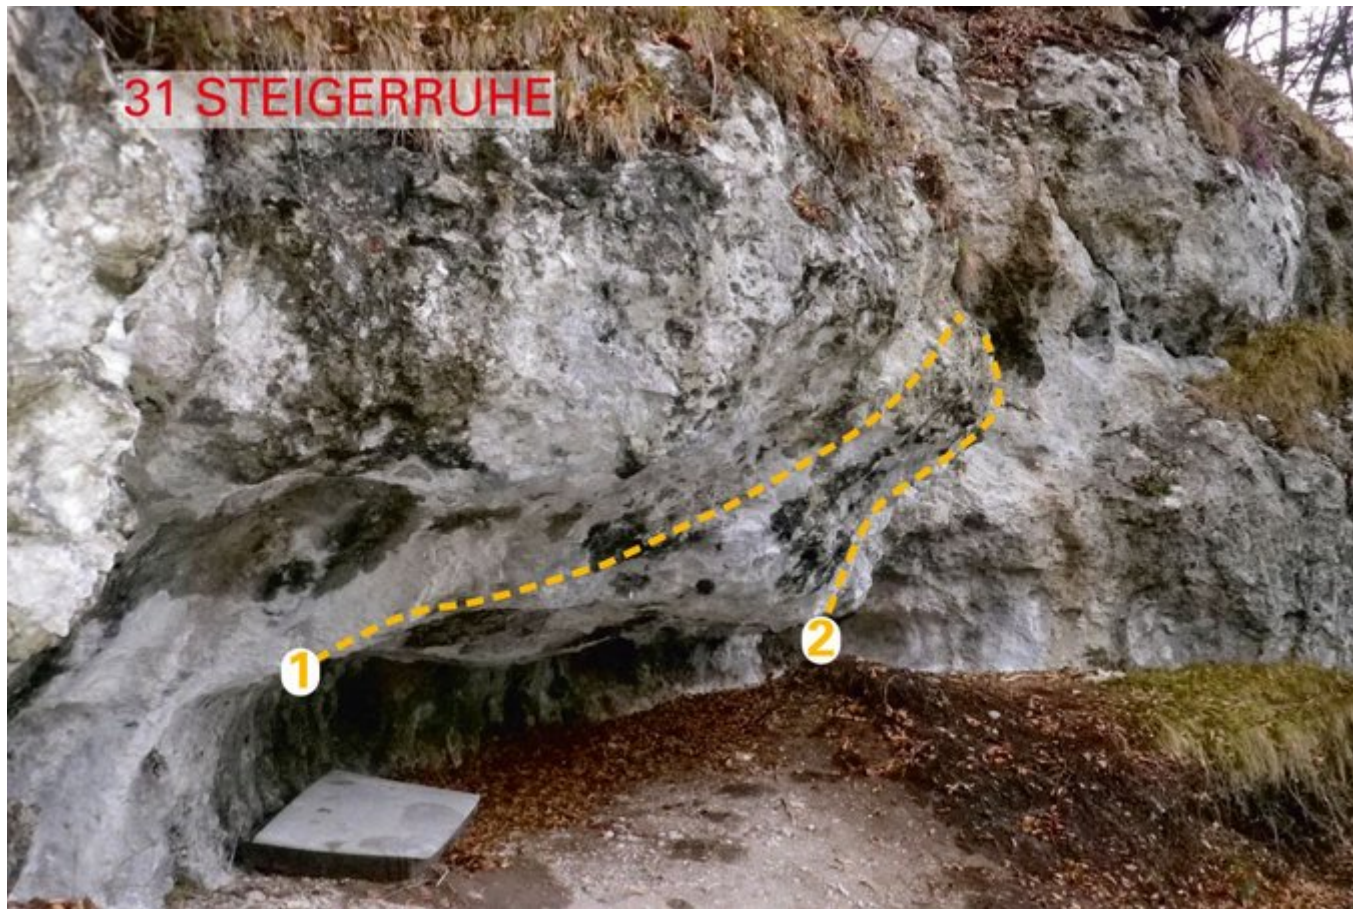

INNSBRUCK - SAUTROG EISFALL
SEKTOR 31 STEIGERRUHE

Nr.

Name

Grad

Länge

1	Rooffighter	8a
2	Bright sun shiny days	7b+

Climbers Paradise Tirol

Das größte Kletterportal Tirols bietet euch tausende Routen in 14 Regionen, gratis Topos in Druckqualität und aktuelle Infos rund ums Thema Klettern.

Die Topos auf der Webseite stehen kostenfrei zur Verfügung.

Ein Großteil der Foto-Topos wurden im Rahmen von einem Förderprojekt produziert.