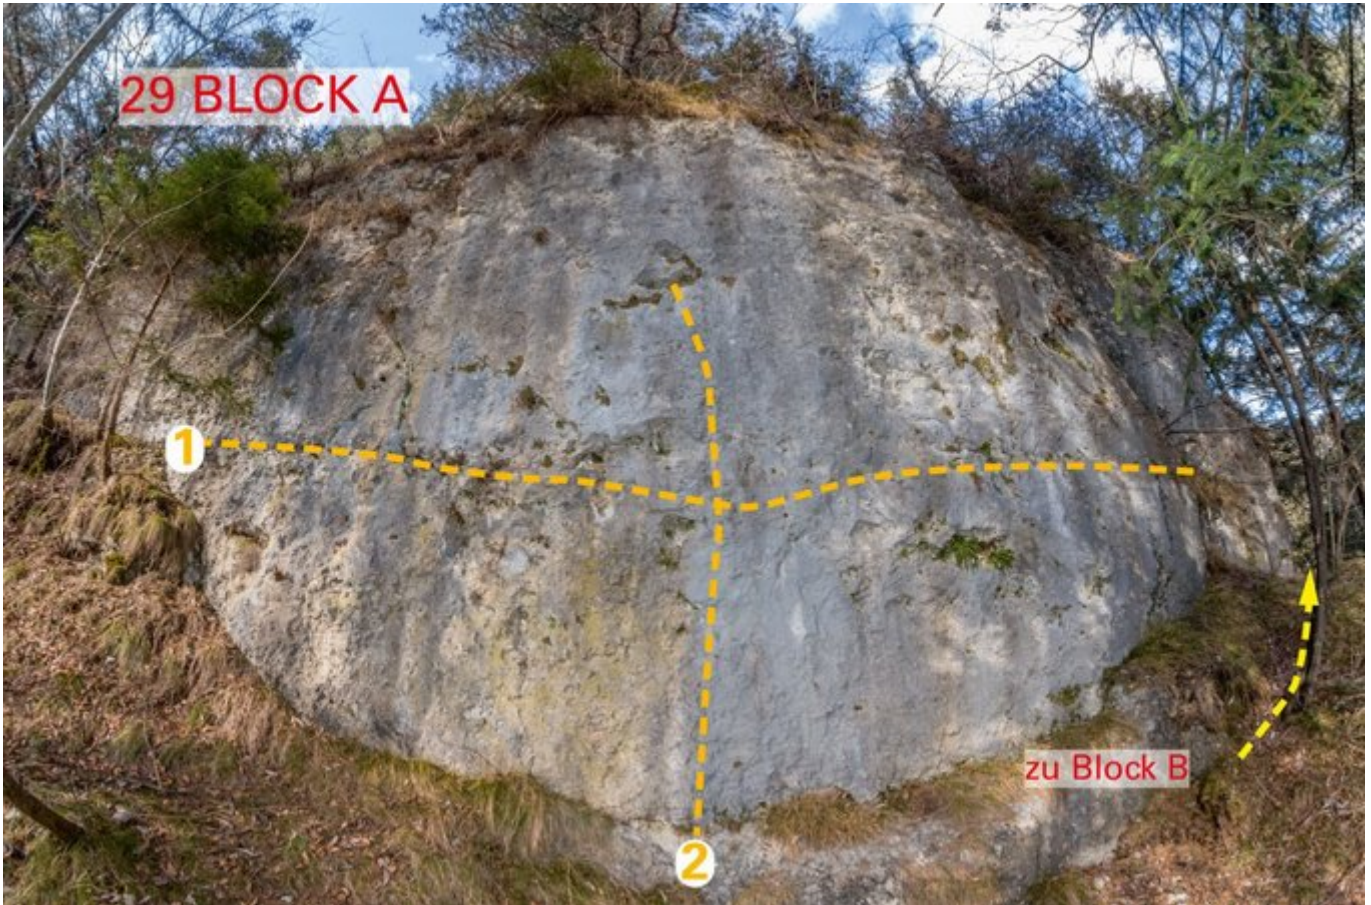

INNSBRUCK - SAUTROG EISFALL SEKTOR 29 BLOCK A

Nr.	Name	Grad	Länge
1	Traverse (rechts/links)	5	
2	nn	5	

Climbers Paradise Tirol

Das größte Kletterportal Tirols bietet euch tausende Routen in 14 Regionen, gratis Topos in Druckqualität und aktuelle Infos rund ums Thema Klettern.

Die Topos auf der Webseite stehen kostenfrei zur Verfügung.

Ein Großteil der Foto-Topos wurden im Rahmen von einem Förderprojekt produziert.