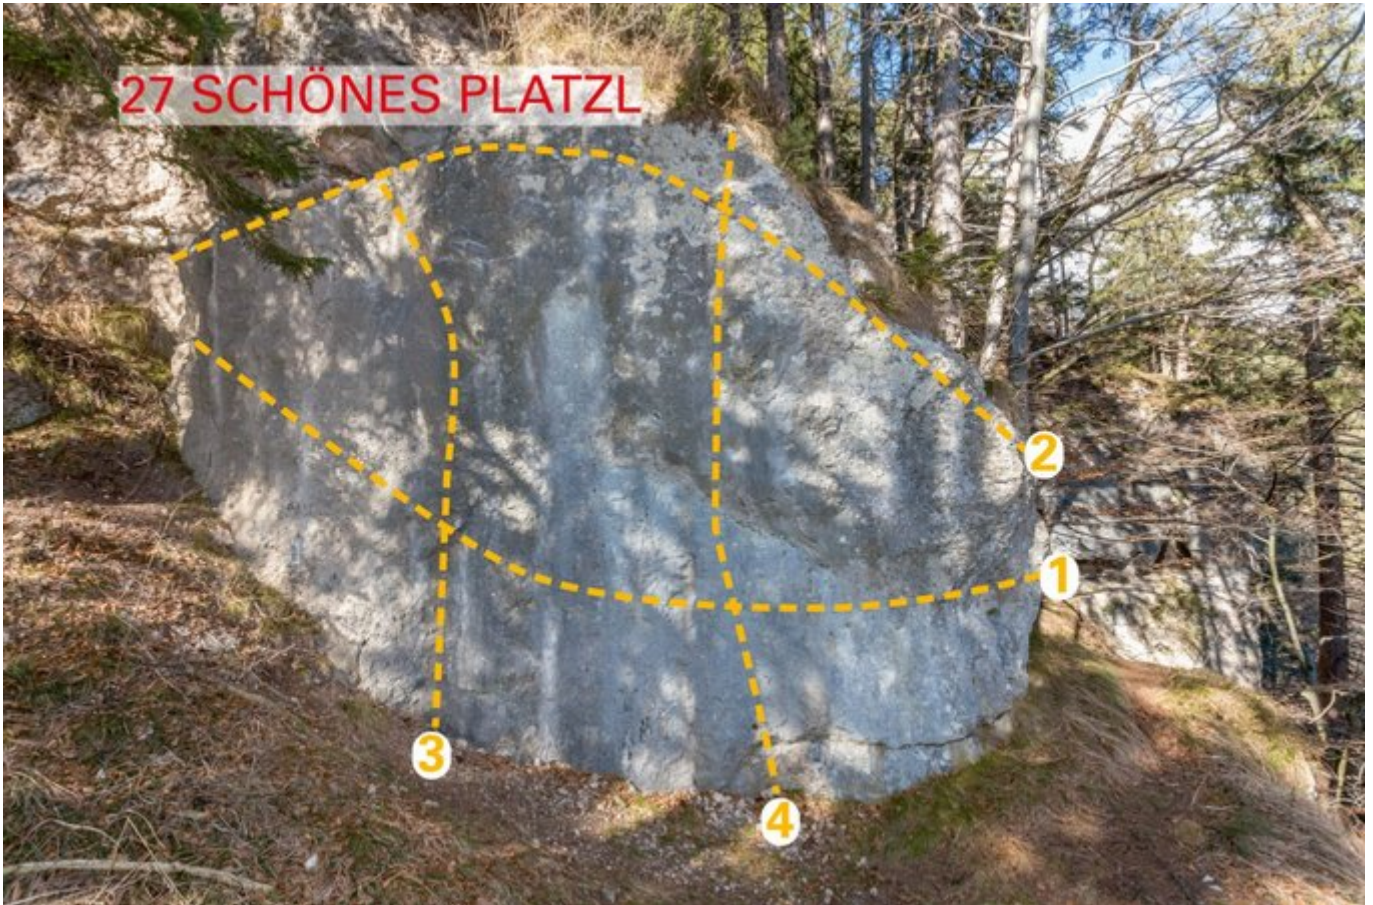

INNSBRUCK - SAUTROG EISFALL
SEKTOR 27 SCHÖNES PLATZL

Nr.	Name	Grad	Länge
1	Traverse (unten, rechts/links)	6a+	
2	Traverse (oben, rechts/links)	5	
3	nn	6a+	
4	nn	6a	

Climbers Paradise Tirol

Das größte Kletterportal Tirols bietet euch tausende Routen in 14 Regionen, gratis Topos in Druckqualität und aktuelle Infos rund ums Thema Klettern.

Die Topos auf der Webseite stehen kostenfrei zur Verfügung.

Ein Großteil der Foto-Topos wurden im Rahmen von einem Förderprojekt produziert.