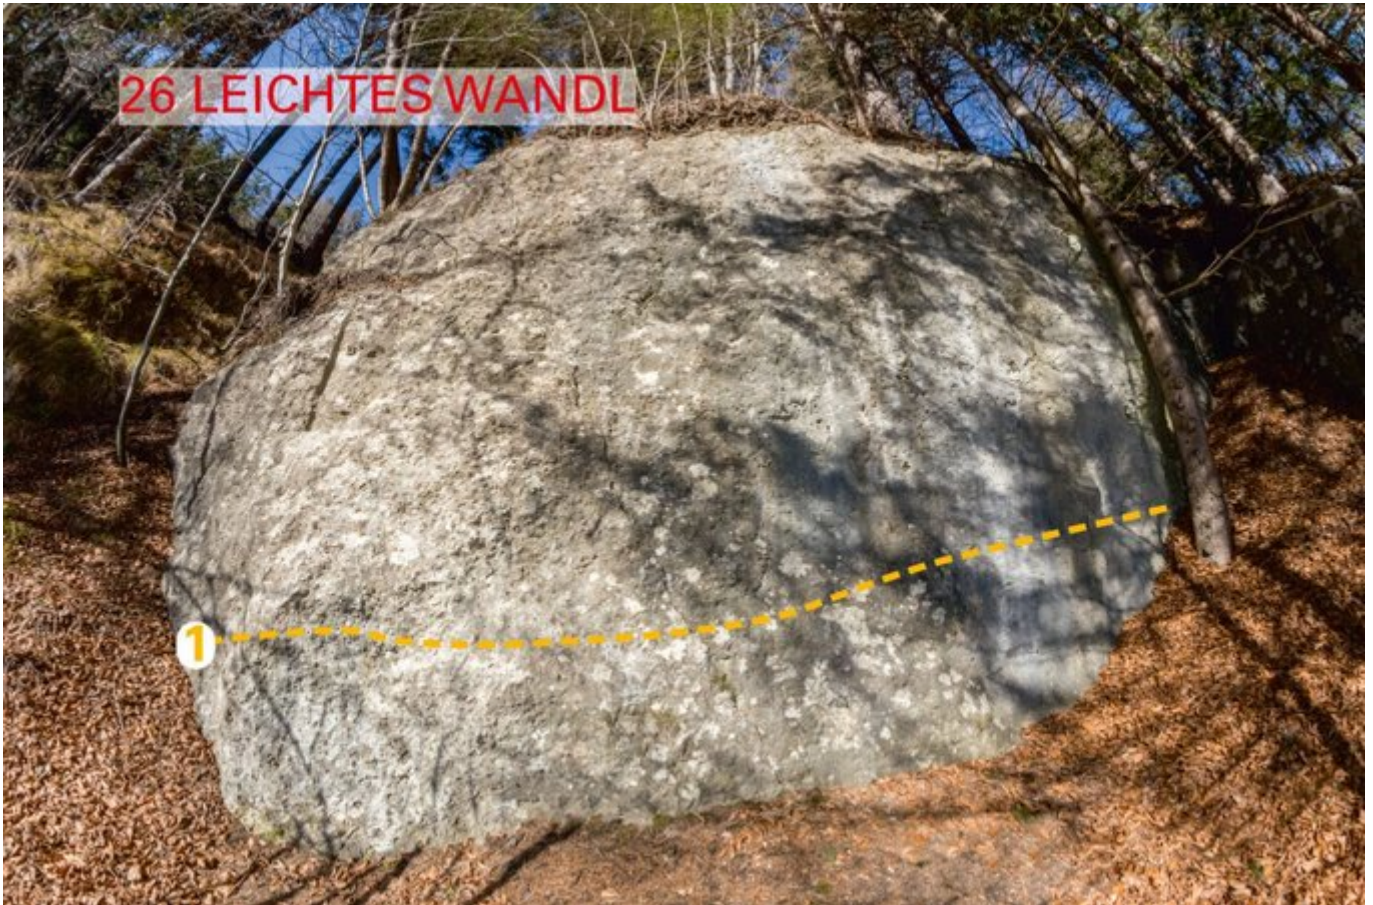

## INNSBRUCK - SAUTROG EISFALL SEKTOR 26 LEICHTES WANDL

Nr.	Name	Grad	Länge
1	Traverse (links/rechts)	5	

### Climbers Paradise Tirol

Das größte Kletterportal Tirols bietet euch tausende Routen in 14 Regionen, gratis Topos in Druckqualität und aktuelle Infos rund ums Thema Klettern.

Eine solche Vielfalt an verschiedensten Klettermöglichkeiten aller Schwierigkeitsgrade findet man selten auf so engem Raum. Zudem findet ihr Unterkunftsvorschläge für jede Geldtasche.