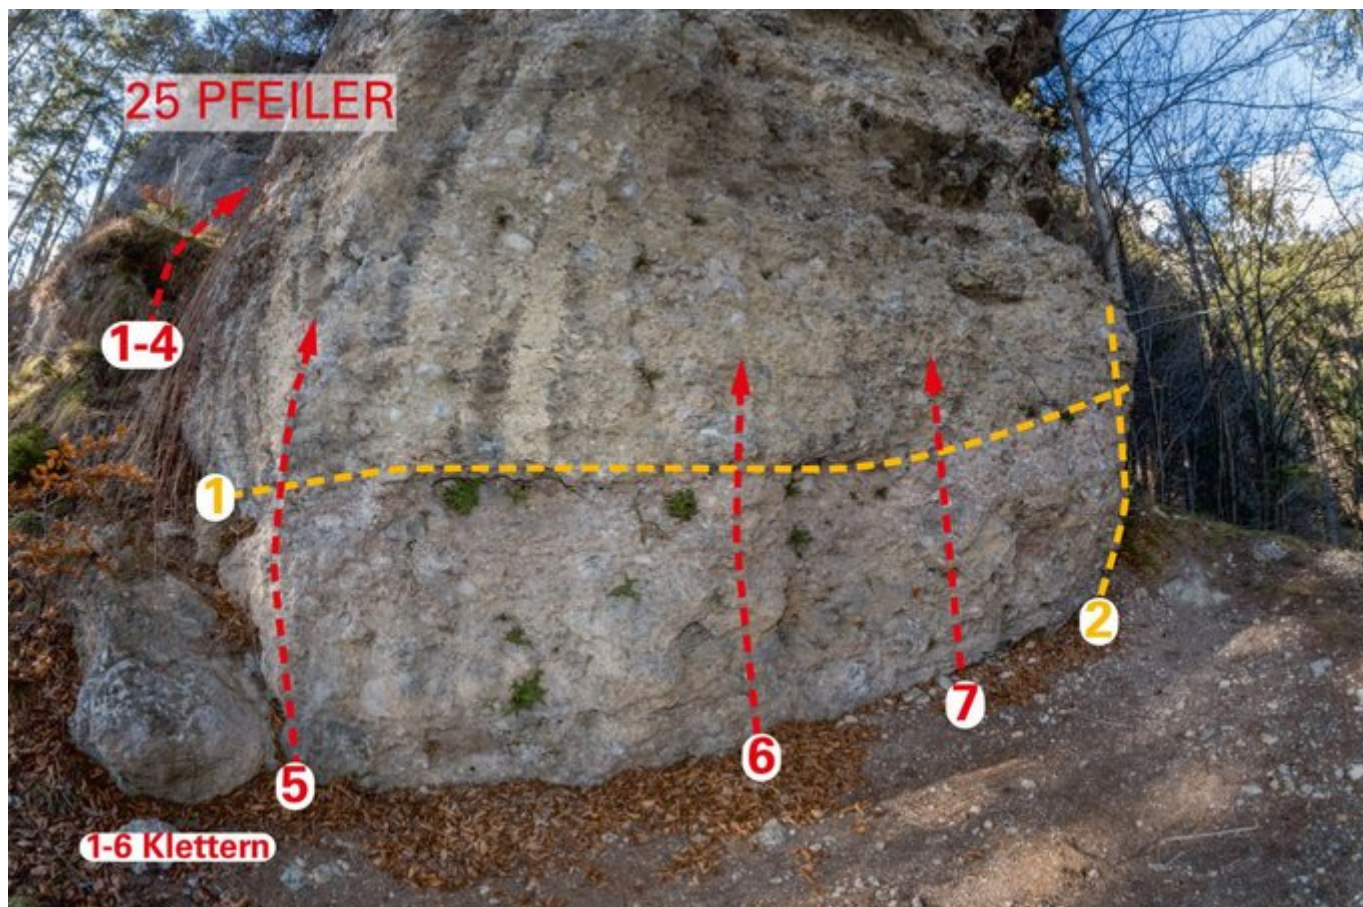

## INNSBRUCK - SAUTROG EISFALL SEKTOR 25 PFEILER

Nr.	Name	Grad	Länge
1	Traverse (links/rechts)	4	
1	Gusi (Klettern)	6a+	
2	Kante	5	
2	Aua! (Klettern)	6b	
3	Memory (Klettern)	6b+	
4	Petterson (Klettern)	7a+/7b	
5	Findus (Klettern)	6c+	
6	Simba (Klettern)	7b	
7	nn (Klettern)	7a+	