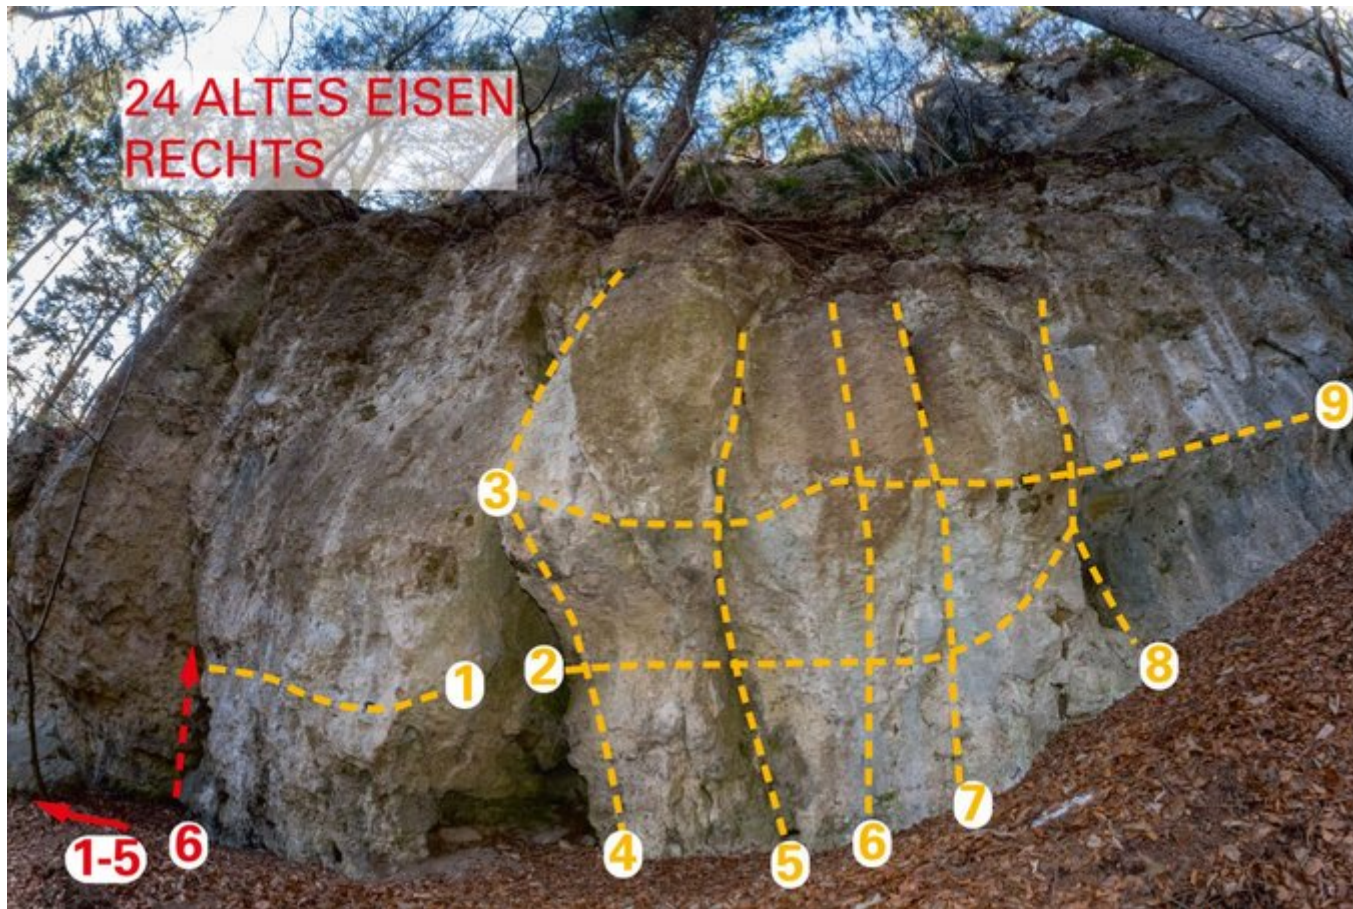

INNSBRUCK - SAUTROG EISFALL  
SEKTOR 24 ALTES EISEN (RECHTS)

Nr.

Name

Grad

Länge

1	Traverse (rechts/links)	6a+
2	Untere Traverse	5
3	Obere Traverse 33	6c
4	Dach (mit Fels links)	6b+
5	Riss	6c+
6	Kante	6a
7	Wand	5
8	Home	6a
9	Traverse (Traverse right/left)	6a+

## Climbers Paradise Tirol

Das größte Kletterportal Tirols bietet euch tausende Routen in 14 Regionen, gratis Topos in Druckqualität und aktuelle Infos rund ums Thema Klettern.

Eine solche Vielfalt an verschiedensten Klettermöglichkeiten aller Schwierigkeitsgrade findet man selten auf so engem Raum. Zudem findet ihr Unterkunftsvorschläge für jede Geldtasche.

Ein Großteil der Foto-Topos wurden im Rahmen von einem Förderprojekt produziert.