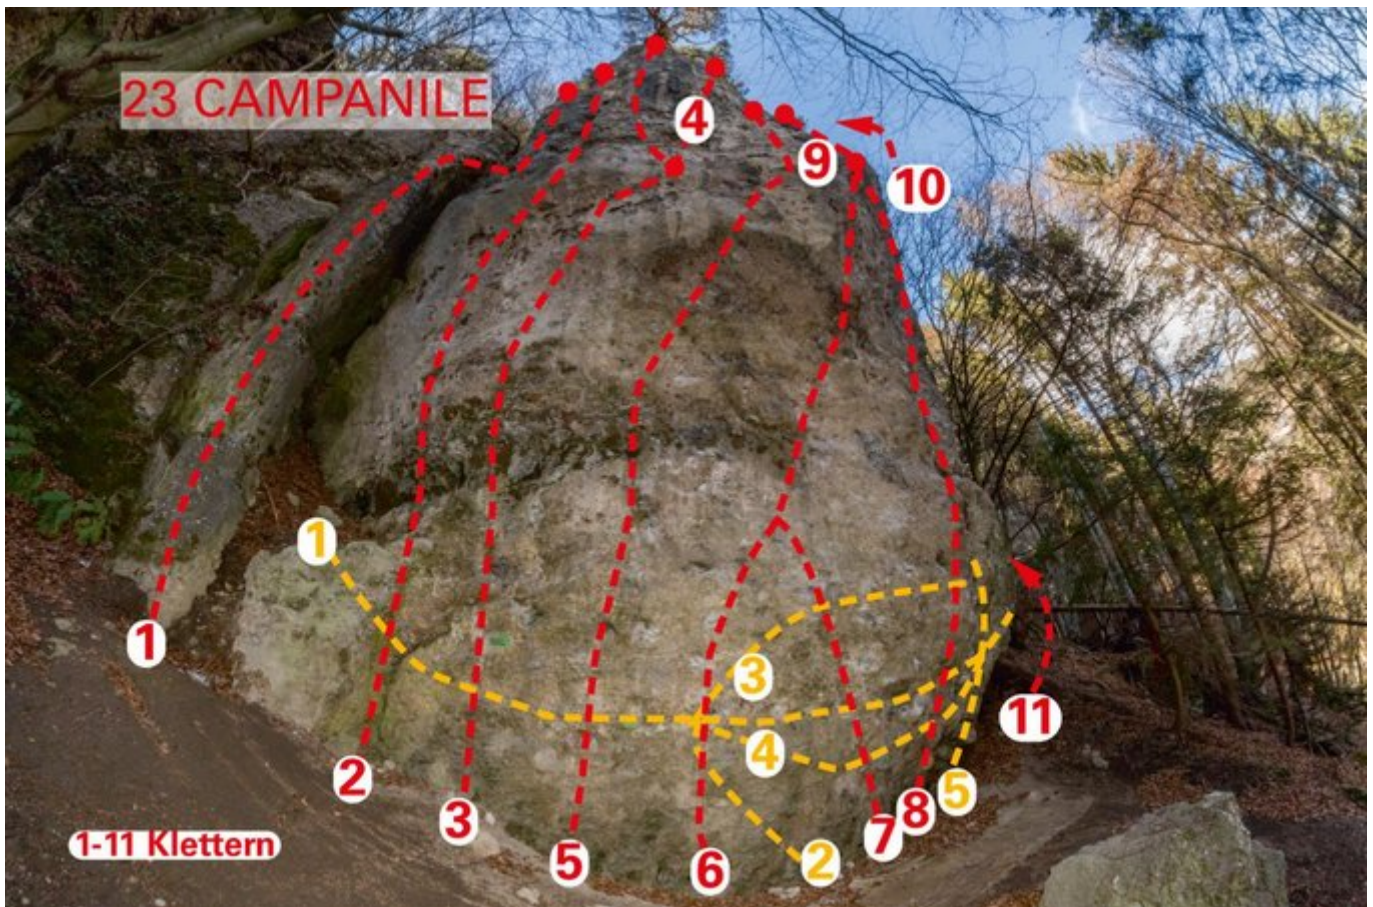

INNSBRUCK - SAUTROG EISFALL SEKTOR 23 CAMPANILE

Nr.	Name	Grad	Länge
1	Traverse (links/rechts)	6a	
1	Meta (Klettern)	6b	
2	nn	6a	
2	Bella Donna (Klettern)	7a	
3	Nr 3 und Nr 4	6c	
3	Mühlauer Sägerball (Klettern)	7b+	
4	Nr 1 und Nr 4	6a	
4	Traumfänger (Klettern)	7b	
5	nn	5	
5	Alpenkönig (Klettern)	6c+	
6	Hans Dampf (Klettern)	7a+	
7	Hans Dampf Sitzstart (Klettern)	7b	
8	Raindogs (Klettern)	6b+	
9	Vielharmonie (Klettern)	6b	

10	In Bocca Lupo (Klettern)	7b+
11	Mühlauer Kasperltheater (Klettern)	7a

Climbers Paradise Tirol

Das größte Kletterportal Tirols bietet euch tausende Routen in 14 Regionen, gratis Topos in Druckqualität und aktuelle Infos rund ums Thema Klettern.