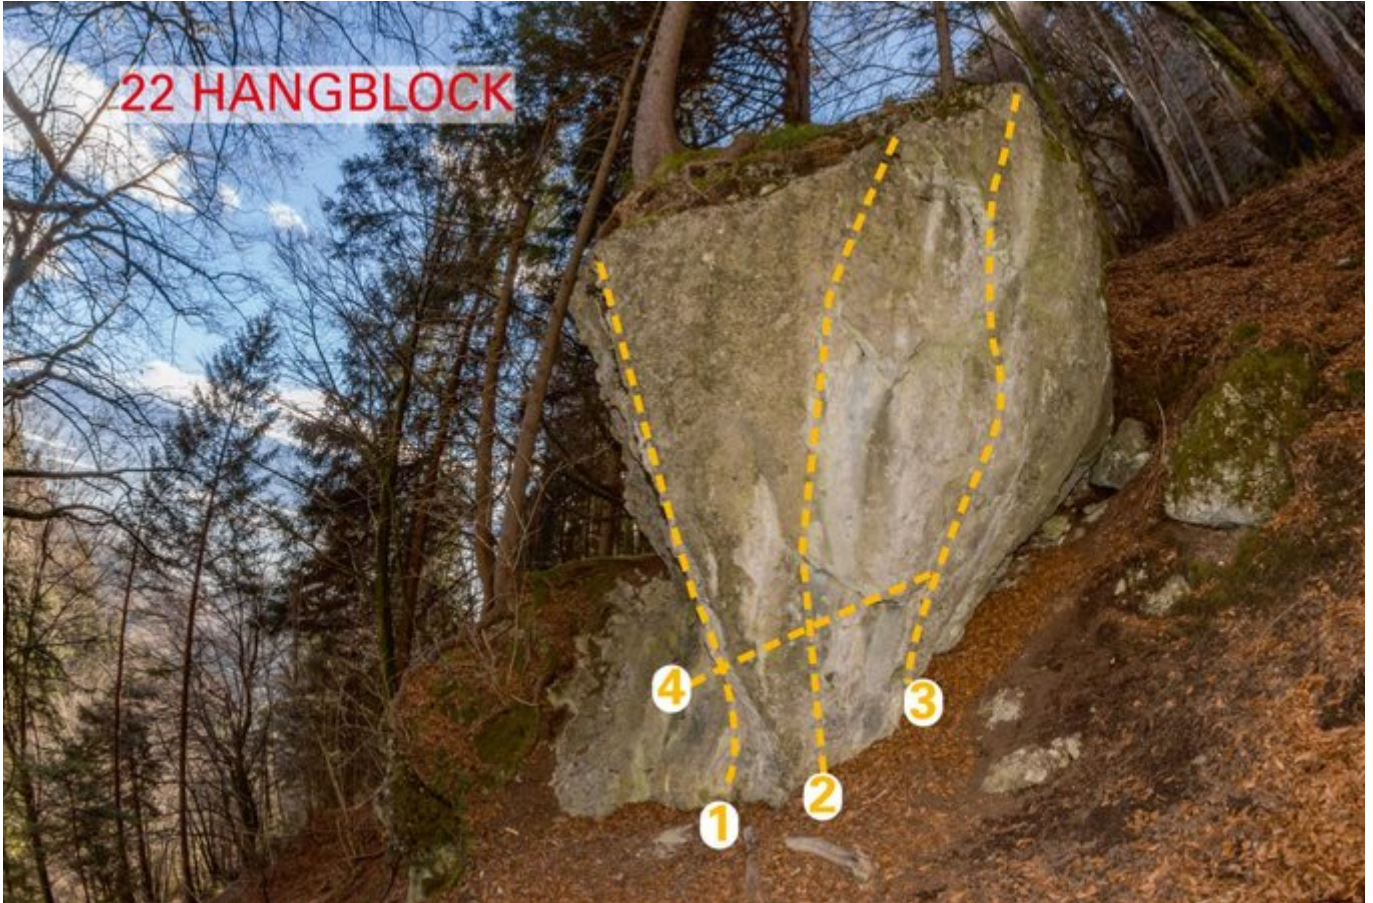

## INNSBRUCK - SAUTROG EISFALL SEKTOR 22 HANGBLOCK

Nr.	Name	Grad	Länge
1	nn	6a+	
2	nn	6c+	
3	Eagle Eye	7c+	
4	Big Eagle (Start hinter der Kante, Traverse zu Nr. 3 zu hoch)	8a	