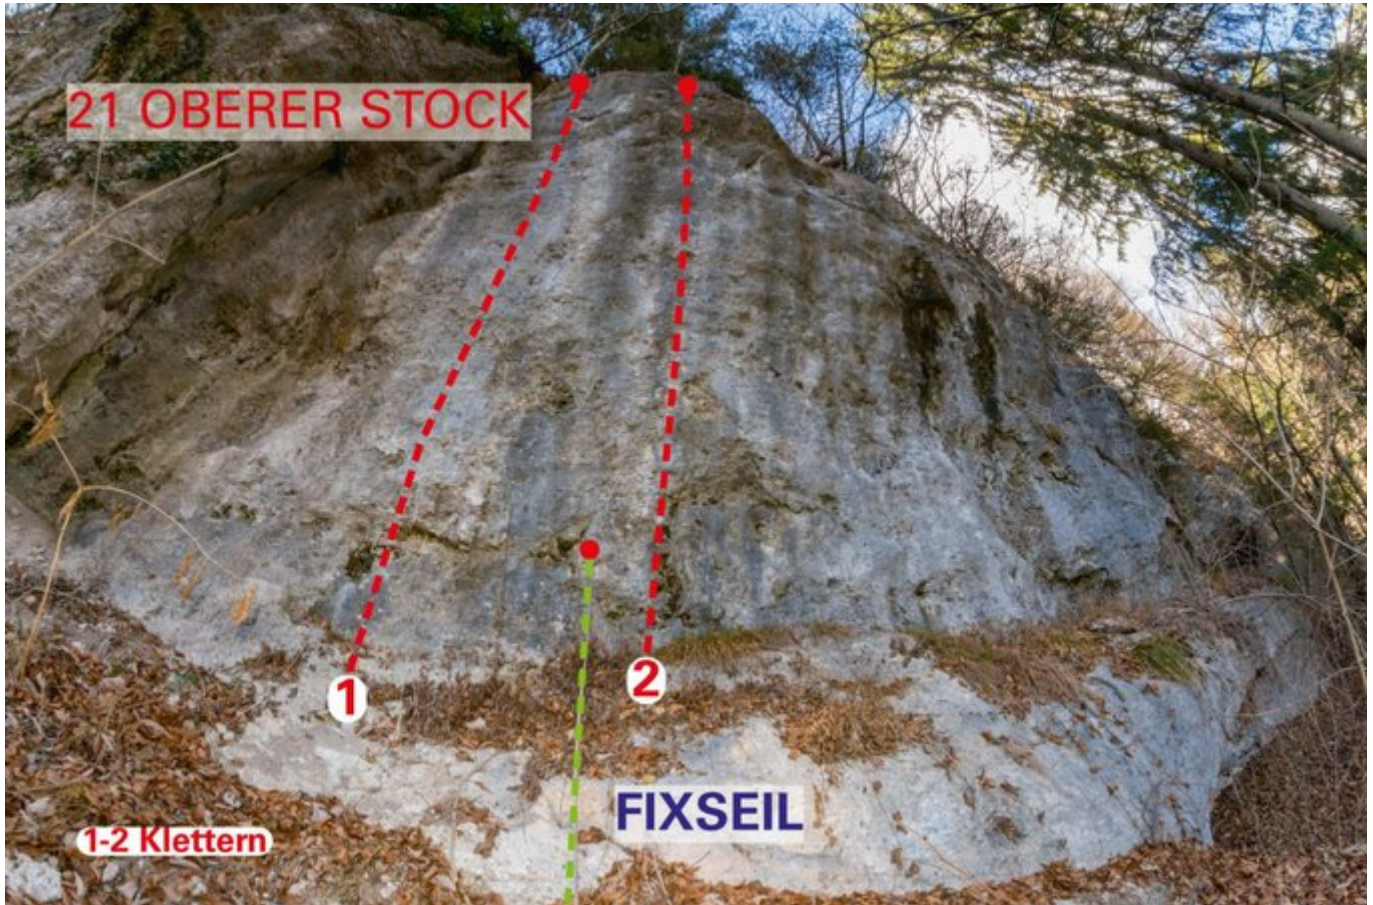

INNSBRUCK - SAUTROG EISFALL SEKTOR 21 OBERER STOCK (KLETTERN)

Nr.	Name	Grad	Länge
1	nn	7a+	
2	nn	7b+	

Climbers Paradise Tirol

Das größte Kletterportal Tirols bietet euch tausende Routen in 14 Regionen, gratis Topos in Druckqualität und aktuelle Infos rund ums Thema Klettern.