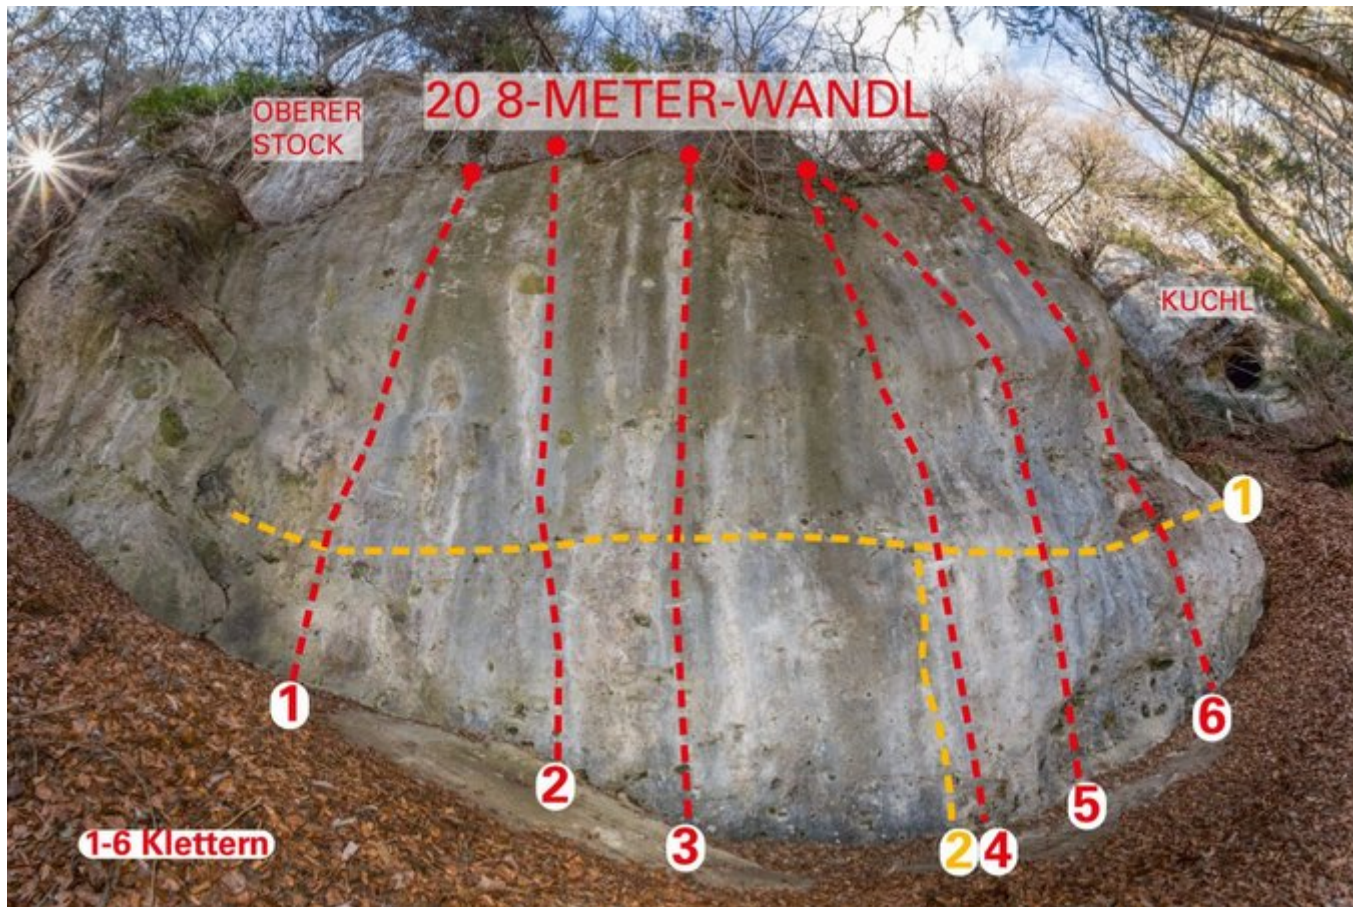

INNSBRUCK - SAUTROG EISFALL SEKTOR 20 8-METER WANDL

Nr.

Name

Grad

Länge

1	nn (Traverse rechts/links)	6a
1	Die Unvollendete (Klettern)	7a
2	Lego	5
2	Kleiner Baum (Klettern)	6b+/c
3	Schweizer Kaas (Klettern)	6b+
4	Gelsnpage (Klettern)	6c
5	Utopia (Klettern)	6b
6	Wunderlich (Klettern)	6a+

Climbers Paradise Tirol

Das größte Kletterportal Tirols bietet euch tausende Routen in 14 Regionen, gratis Topos in Druckqualität und aktuelle Infos rund ums Thema Klettern.

Eine solche Vielfalt an verschiedensten Klettermöglichkeiten aller Schwierigkeitsgrade findet man selten auf so engem Raum. Zudem findet ihr Unterkunftsvorschläge für jede Geldtasche.