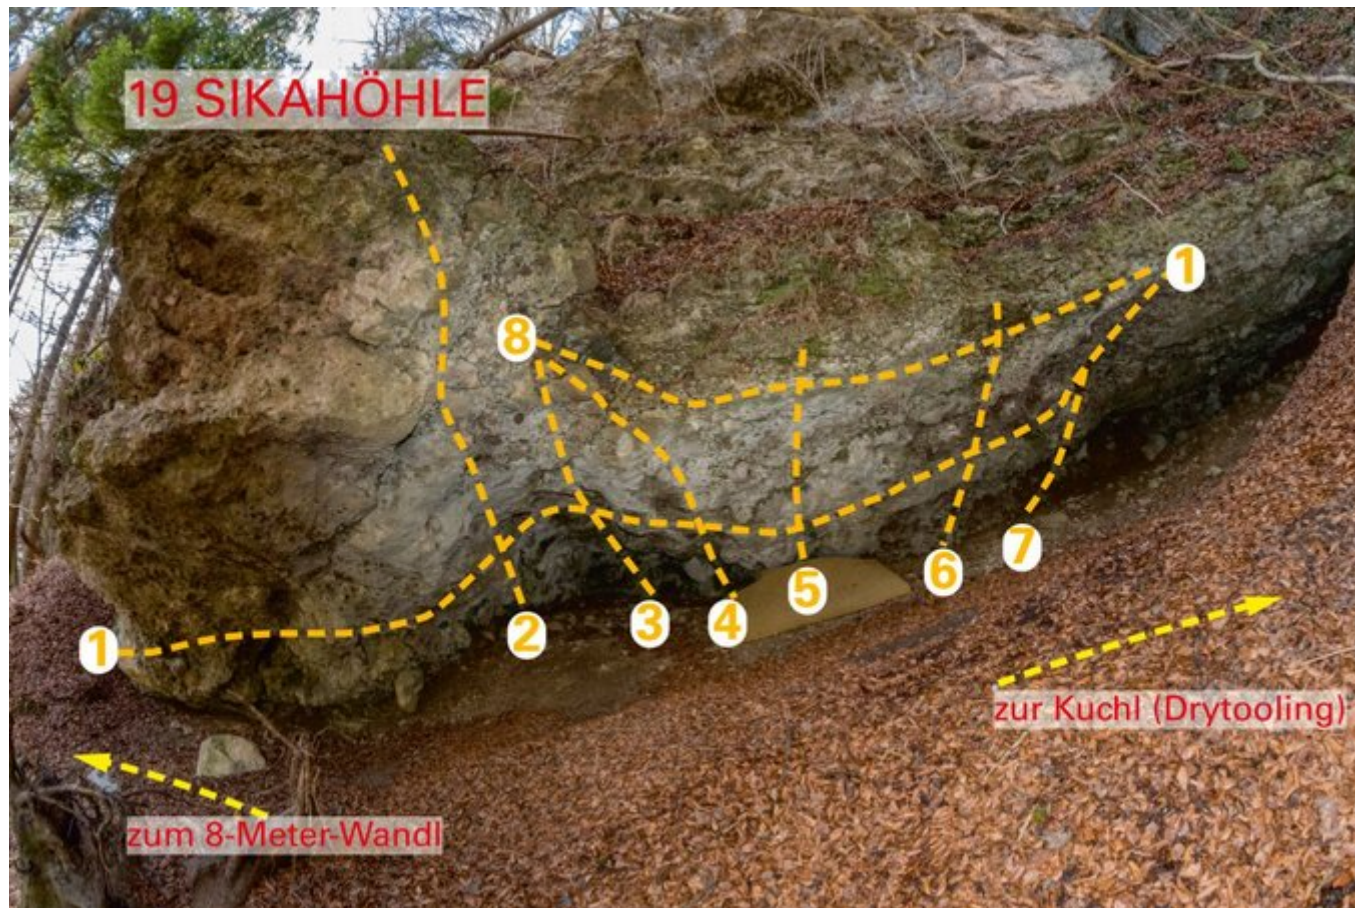

# INNSBRUCK - SAUTROG EISFALL SEKTOR 19 SIKAHÖHLE

Nr.

Name

Grad

Länge

1	Dark Roof (links/rechts)	7c+
2	Halleluja	7a
3	Carpe Diem	7b
4	Wolf Gang	6c
5	Ratsfats	6c+
6	Maui	6c
7	Switch	6c+
8	Traverse (rechts/links)	6a+
9	High Devination (Traverse 1+8)	8a

## Climbers Paradise Tirol

Das größte Kletterportal Tirols bietet euch tausende Routen in 14 Regionen, gratis Topos in Druckqualität und aktuelle Infos rund ums Thema Klettern.

Eine solche Vielfalt an verschiedensten Klettermöglichkeiten aller Schwierigkeitsgrade findet man selten auf so engem Raum. Zudem findet ihr Unterkunftsanschlüsse für jede Geldtasche.

regio

Europäischer  
Landwirtschaftsfonds für  
die Entwicklung des  
ländlichen Raums  
Hier investiert Europa in  
die ländlichen Gebiete

Die Topos auf der Webseite stehen kostenfrei zur Verfügung.

Ein Großteil der Foto-Topos wurden im Rahmen von einem Förderprojekt produziert.