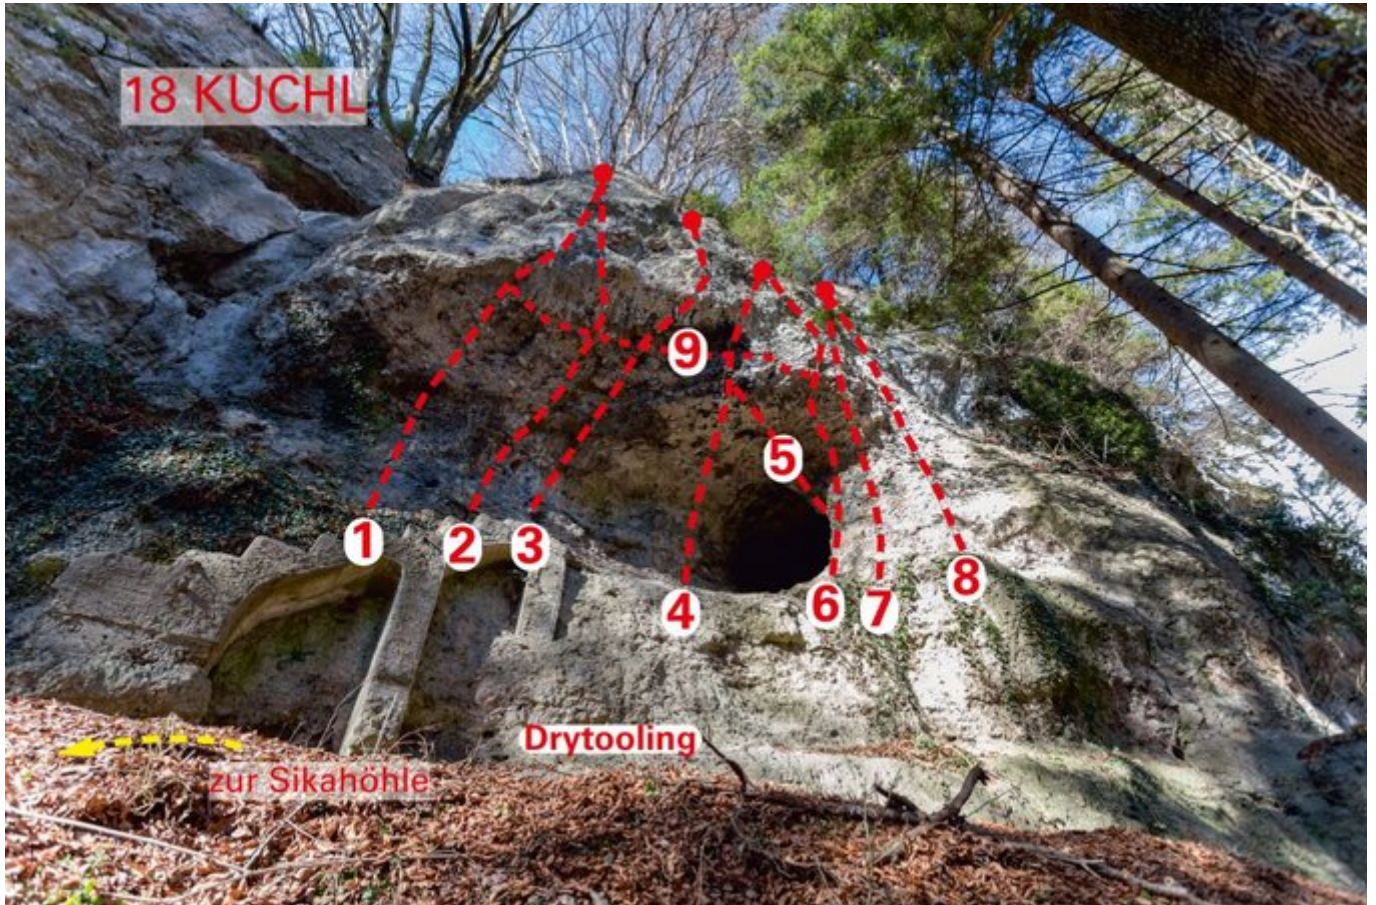

INNSBRUCK - SAUTROG EISFALL SEKTOR 18 KUCHL (DRYTOOLING)

Nr.	Name	Grad	Länge
1	Comorrha	7+	
2	Suburra	7+	
3	La Grande Bellezza	7	
4	La Strada	8	
5	La Vita	8	
6	Piazza Navona	8+	
7	La Pazza Gioia	6	
8	Bellas Mariposas	5	
9	A Sud	8+	

Climbers Paradise Tirol

Das größte Kletterportal Tirols bietet euch tausende Routen in 14 Regionen, gratis Topos in Druckqualität und aktuelle Infos rund ums Thema Klettern.

Eine solche Vielfalt an verschiedensten Klettermöglichkeiten aller Schwierigkeitsgrade findet man selten auf so engem Raum. Zudem findet ihr Unterkunftsvorschläge für jede Geldtasche.

Europäischer
Landwirtschaftsfonds für
die Entwicklung des
ländlichen Raums
Hier investiert Europa in
die ländlichen Gebiete

Die Topos auf der Webseite stehen kostenfrei zur Verfügung.

Ein Großteil der Foto-Topos wurden im Rahmen von einem Förderprojekt produziert.