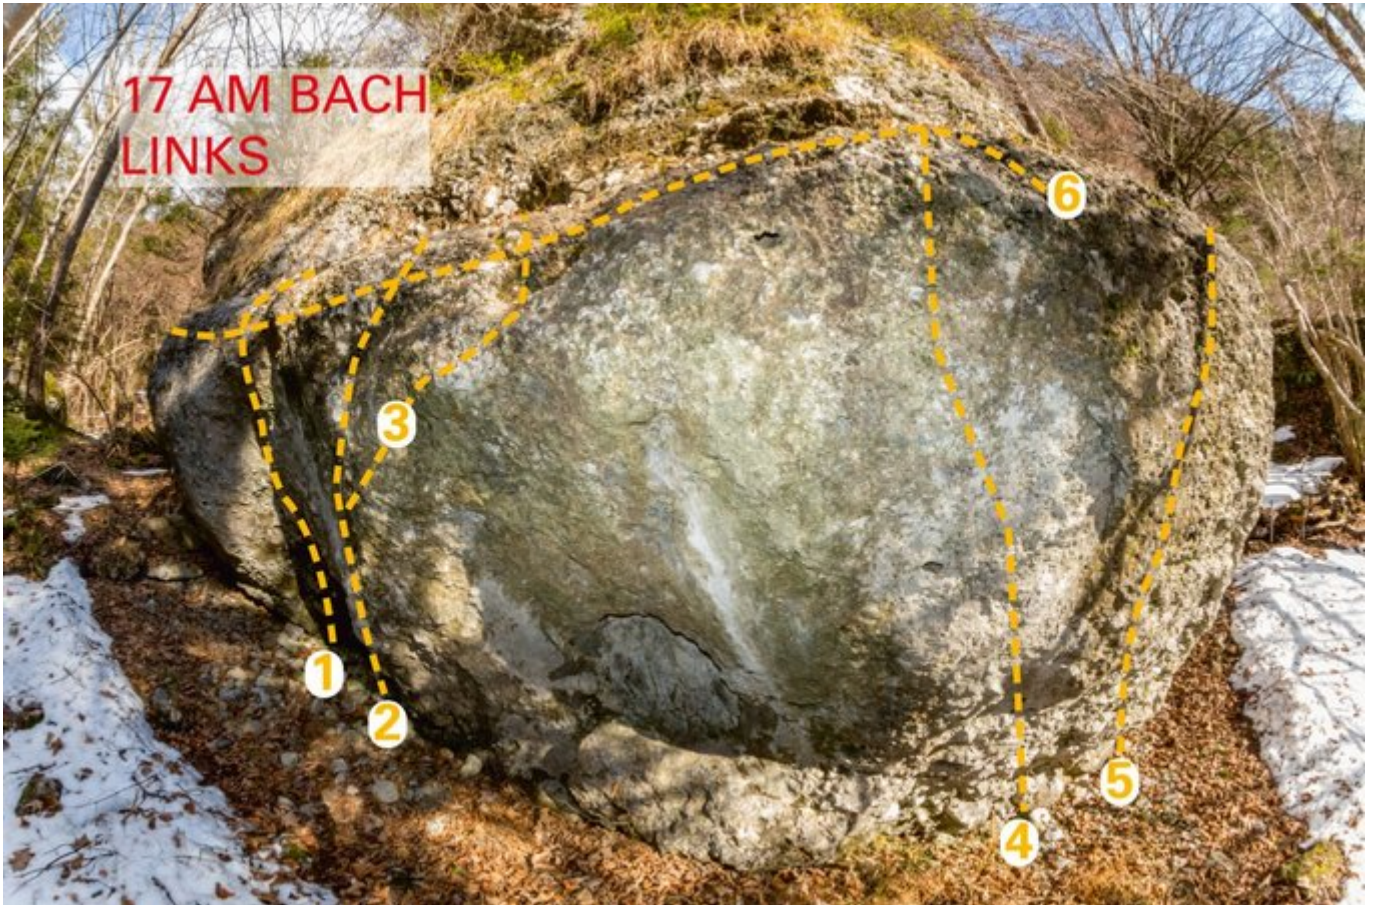

INNSBRUCK - SAUTROG EISFALL SEKTOR 17 AM BACH (LINKS)

Nr.	Name	Grad	Länge
1	Smile Face	6b	
2	Dont cry (ohne gr. Griff rechts)	6c	
3	Hole in one	6b	
4	Papa Gump	6b+	
5	Am rauschenden Bach	6c+	
6	Mühlauer Dampflock	7a+	

Climbers Paradise Tirol

Das größte Kletterportal Tirols bietet euch tausende Routen in 14 Regionen, gratis Topos in Druckqualität und aktuelle Infos rund ums Thema Klettern.

Eine solche Vielfalt an verschiedensten Klettermöglichkeiten aller Schwierigkeitsgrade findet man selten auf so engem Raum. Zudem findet ihr Unterkunftsvorschläge für jede Geldtasche.