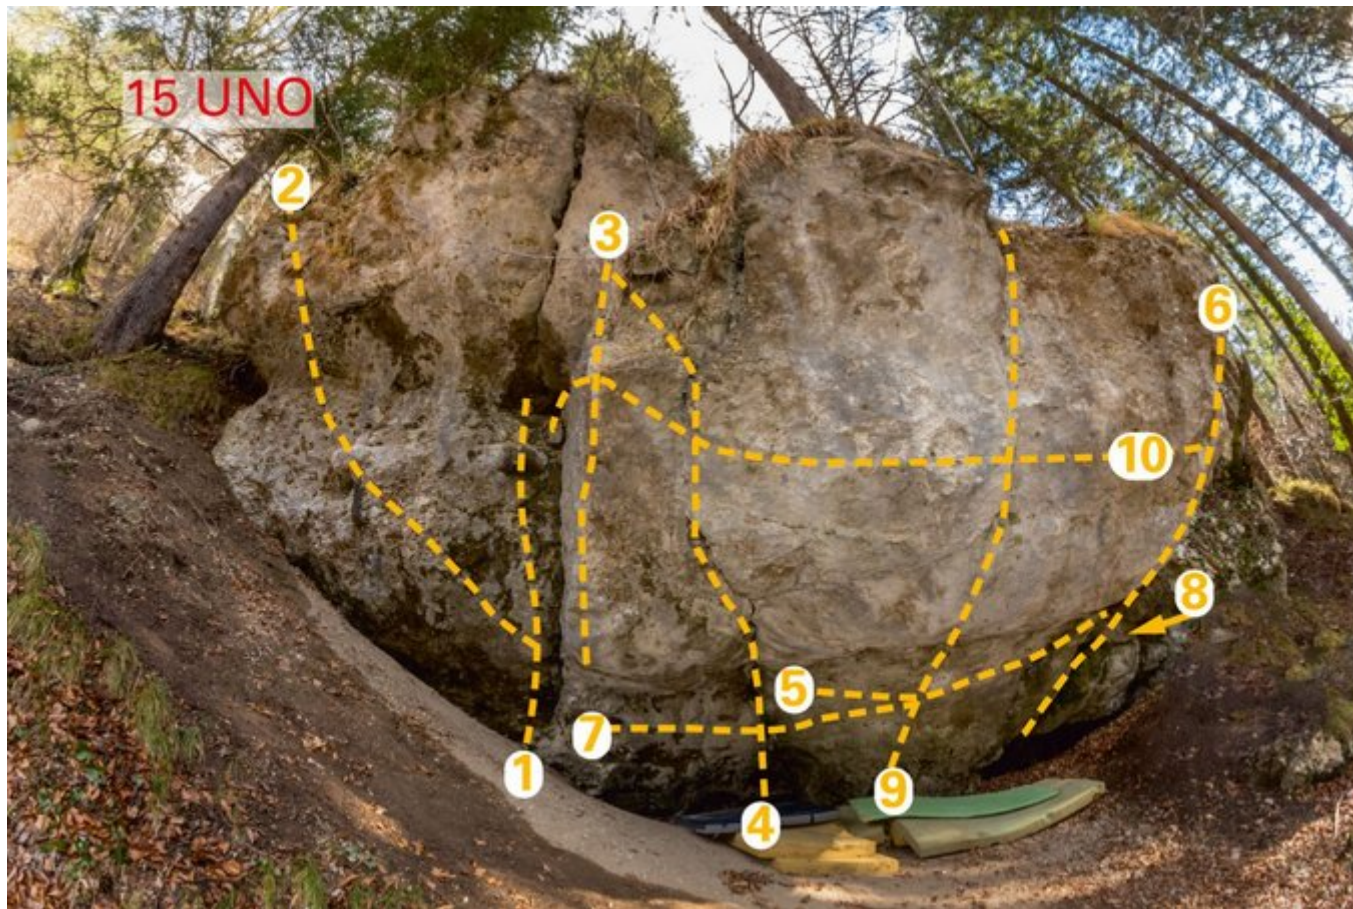

INNSBRUCK - SAUTROG EISFALL
SEKTOR 15 UNO

Nr.

Name

Grad

Länge

1	Sami	6a
2	- nn (rechts/links)	6a+
3	Hotel Corsa	7a
4	Riss	7b+
5	Underground Uno	8a
6	Rebound	6c+
7	Living a Dream	8a+
8	Like ice in the sunshine	7c
9	Projekt	nn
10	Projekt	nn

Climbers Paradise Tirol

Das größte Kletterportal Tirols bietet euch tausende Routen in 14 Regionen, gratis Topos in Druckqualität und aktuelle Infos rund ums Thema Klettern.

Eine solche Vielfalt an verschiedensten Klettermöglichkeiten aller Schwierigkeitsgrade findet man selten auf so engem Raum. Zudem findet ihr Unterkunfts-vorschläge für jede Geldtasche.

 LE 14-20
Schlüsselprogramm für die Entwicklung des ländlichen Raums

 LAND
TIROL

 regio

Die Topos auf der Webseite stehen kostenfrei zur Verfügung.

Ein Großteil der Foto-Topos wurden im Rahmen von einem Förderprojekt produziert.