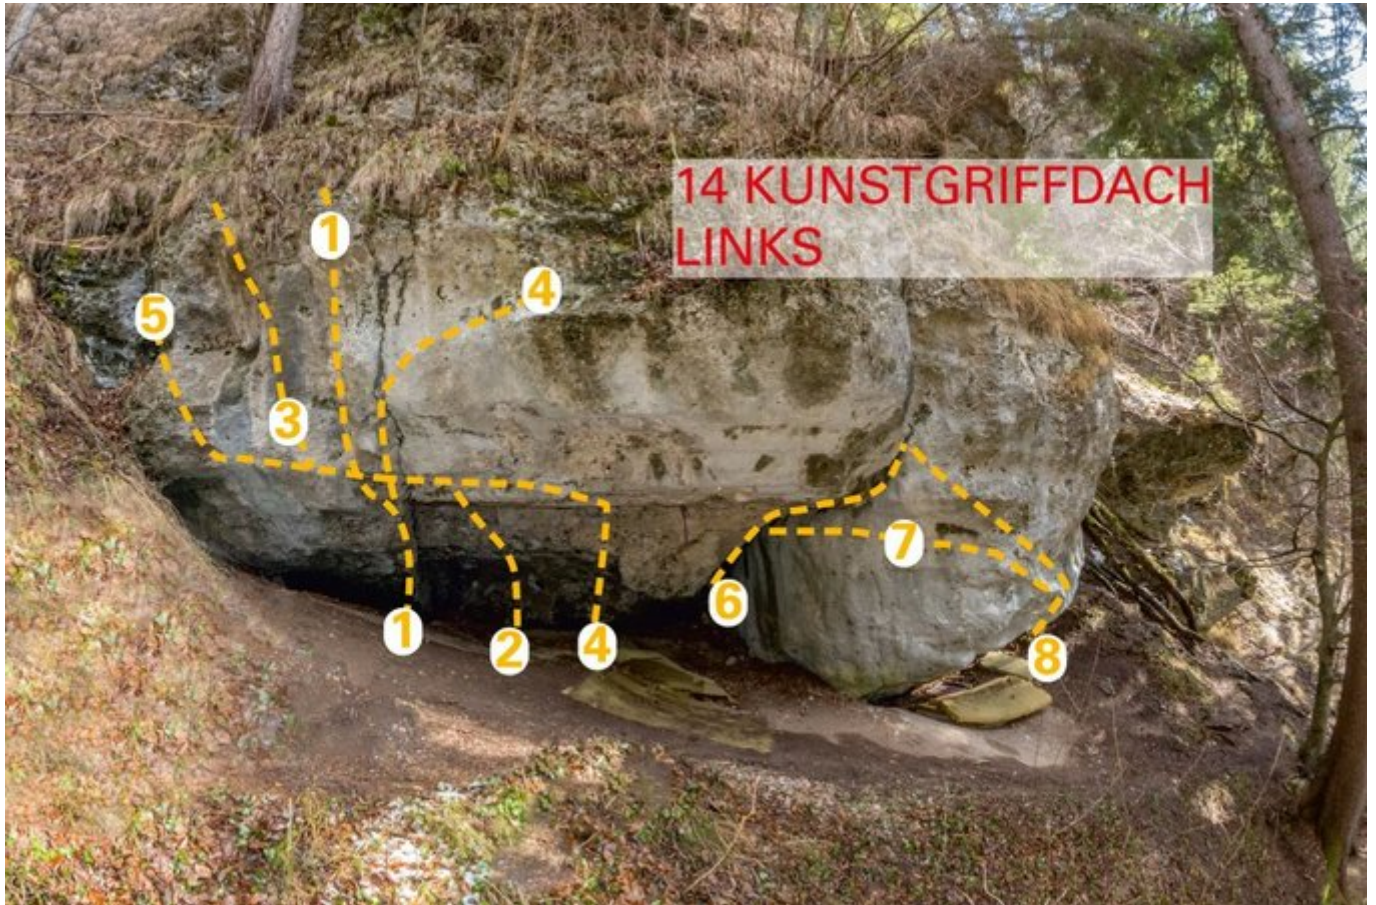

INNSBRUCK - SAUTROG EISFALL SEKTOR 14 KUNSTGRIFFDACH LINKS

Nr.	Name	Grad	Länge
1	Pfeiler	6c	
2	Dachmitte	7a	
3	Verschneidung	6c	
4	Mitteldurchstieg	7a+	
5	Links	6c+	
6	nn	6b	
7	Traverse (rechts/links)	7b	
8	Mamma Africa	7b	

Climbers Paradise Tirol

Das größte Kletterportal Tirols bietet euch tausende Routen in 14 Regionen, gratis Topos in Druckqualität und aktuelle Infos rund ums Thema Klettern.

Eine solche Vielfalt an verschiedensten Klettermöglichkeiten aller Schwierigkeitsgrade findet man selten auf so engem Raum. Zudem findet ihr Unterkunftsvorschläge für jede Geldtasche.

Europäischer
Landwirtschaftsfonds für
die Entwicklung des
ländlichen Raums
Hier investiert Europa in
die ländlichen Gebiete

Die Topos auf der Webseite stehen kostenfrei zur Verfügung.

Ein Großteil der Foto-Topos wurden im Rahmen von einem Förderprojekt produziert.