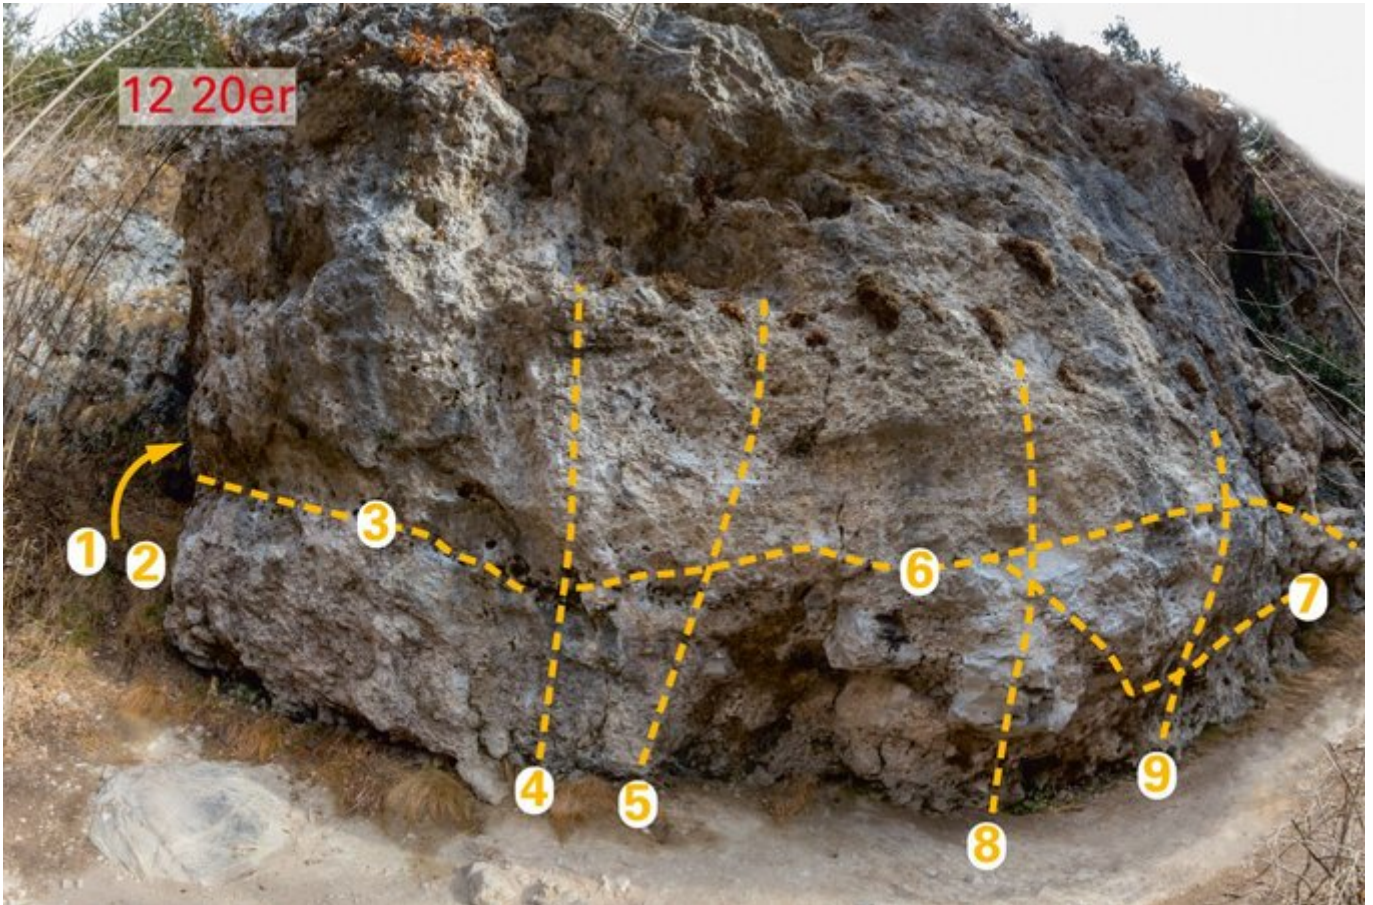

## INNSBRUCK - SAUTROG EISFALL SEKTOR 12 20ER

Nr.	Name	Grad	Länge
1	Stinki	6a	
2	Stigmata	6a	
3	Traverse	6a	
4	nn	6b	
5	nn	6a+	
6	20er (oben)	6c	
7	20er (unten)	6c+	
8	Grasgeflüster	6c	
9	nn	7a	

### Climbers Paradise Tirol

Das größte Kletterportal Tirols bietet euch tausende Routen in 14 Regionen, gratis Topos in Druckqualität und aktuelle Infos rund ums Thema Klettern.

Eine solche Vielfalt an verschiedensten Klettermöglichkeiten aller Schwierigkeitsgrade findet man selten auf so engem Raum. Zudem findet ihr Unterkunftsvorschläge für jede Geldtasche.

Europäischer  
Landwirtschaftsfonds für  
die Entwicklung des  
ländlichen Raums  
Hier investiert Europa in  
die ländlichen Gebiete

Die Topos auf der Webseite stehen kostenfrei zur Verfügung.

Ein Großteil der Foto-Topos wurden im Rahmen von einem Förderprojekt produziert.