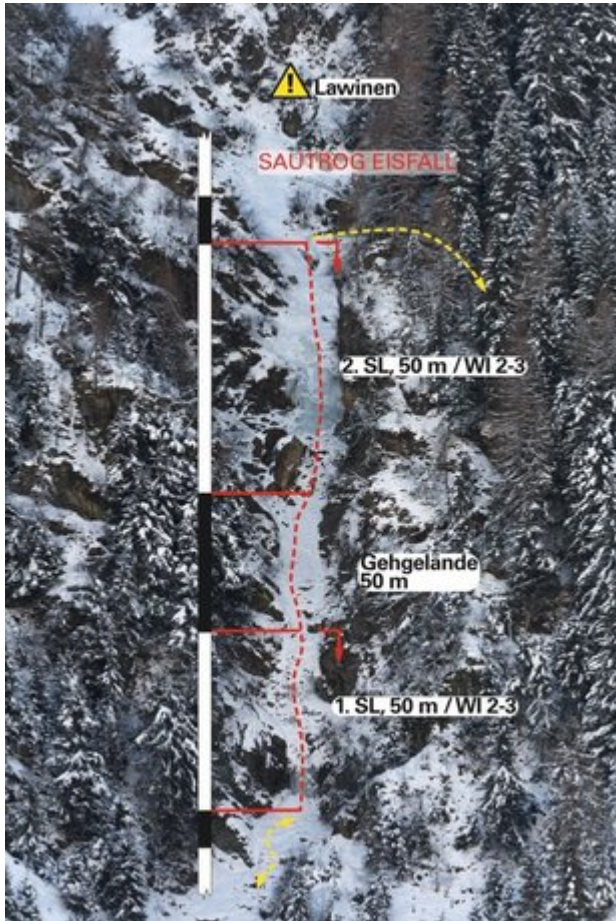

INNSBRUCK - SAUTROG EISFALL SEKTOR 11 HINTERES NASENLOCH (KLETTERN)

Nr.	Name	Grad	Länge
1	Rabe	6b+/c	
2	Hexe	7a	
3	Schnecke	7a+/b	
4	Louis	6c	

Climbers Paradise Tirol

Das größte Kletterportal Tirols bietet euch tausende Routen in 14 Regionen, gratis Topos in Druckqualität und aktuelle Infos rund ums Thema Klettern.

Ein Großteil der Foto-Topos wurden im Rahmen von einem Förderprojekt produziert.