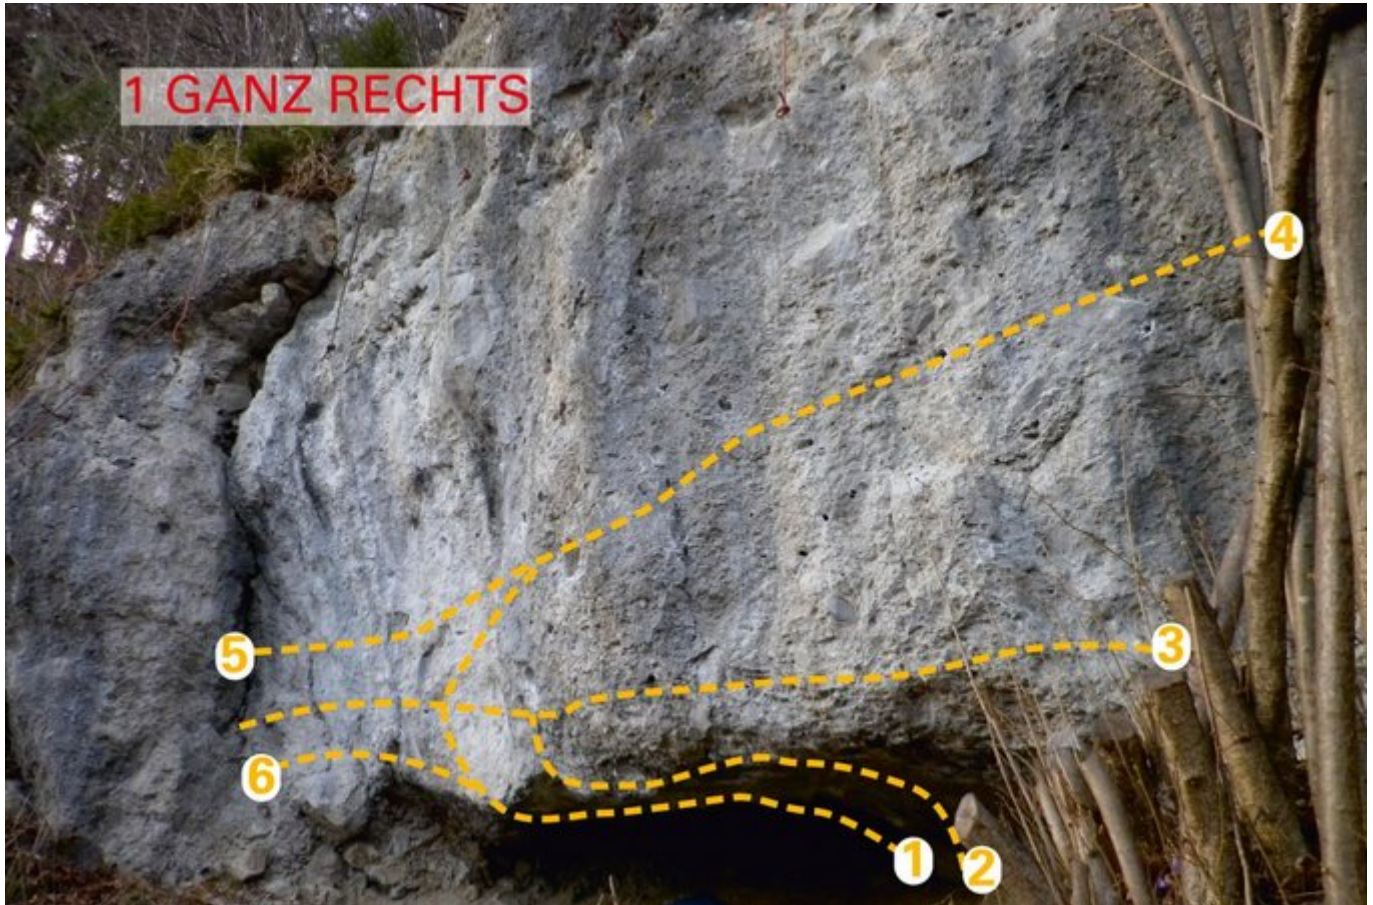

INNSBRUCK - SAUTROG EISFALL SEKTOR 1 GANZ RECHTS

Test

Mehrfachtopos pro Sektor

Testbild 2

Mehrfachtopos pro Sektor

Nr.	Name	Grad	Länge
1	Flashlight	7c+	
2	Starlight Deluxe	8a+	

3	Mr. May	7b+
4	Go West	7a+
5	Go East	7a
6	Face down the earth	7c+

Climbers Paradise Tirol

Das größte Kletterportal Tirols bietet euch tausende Routen in 14 Regionen, gratis Topos in Druckqualität und aktuelle Infos rund ums Thema Klettern.

Eine solche Vielfalt an verschiedensten Klettermöglichkeiten aller Schwierigkeitsgrade findet man selten auf so engem Raum. Zudem findet ihr Unterkunftsvorschläge für jede Geldtasche.

regio

Europäischer
Landwirtschaftsfonds für
die Entwicklung des
ländlichen Raums
Hier investiert Europa in
den ländlichen Österreich

Die Topos auf der Webseite stehen kostenfrei zur Verfügung.

Ein Großteil der Foto-Topos wurden im Rahmen von einem Förderprojekt produziert.