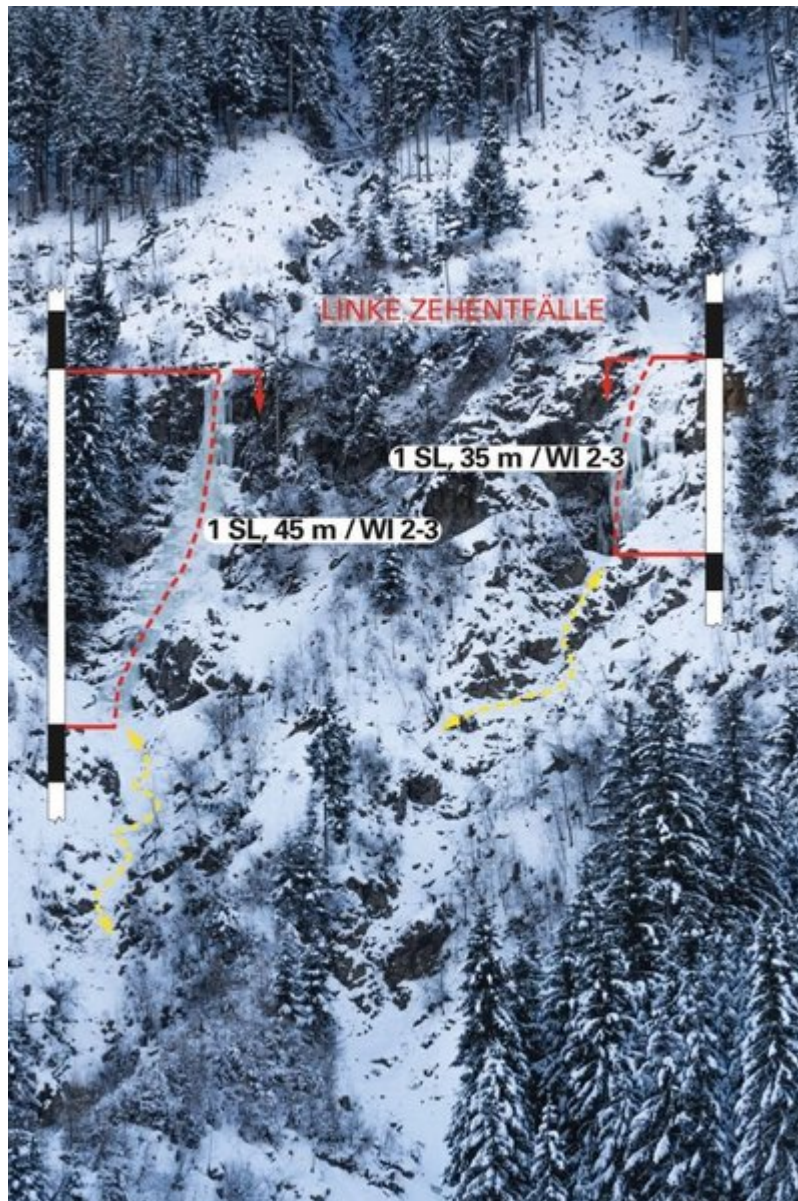

INNSBRUCK LINKE ZEHENTFÄLLE

Climbers Paradise Tirol

Das größte Kletterportal Tirols bietet euch tausende Routen in 14 Regionen, gratis Topos in Druckqualität und aktuelle Infos rund ums Thema Klettern.

Eine solche Vielfalt an verschiedensten Klettermöglichkeiten aller Schwierigkeitsgrade findet man selten auf so engem Raum. Zudem findet ihr Unterkunftsvorschläge für jede Geldtasche.

Europäischer
Landwirtschaftsfonds für
die Entwicklung des
ländlichen Raums
Hier investiert Europa in
die ländlichen Gebiete

Die Topos auf der Webseite stehen kostenfrei zur Verfügung.

Ein Großteil der Foto-Topos wurden im Rahmen von einem Förderprojekt produziert.