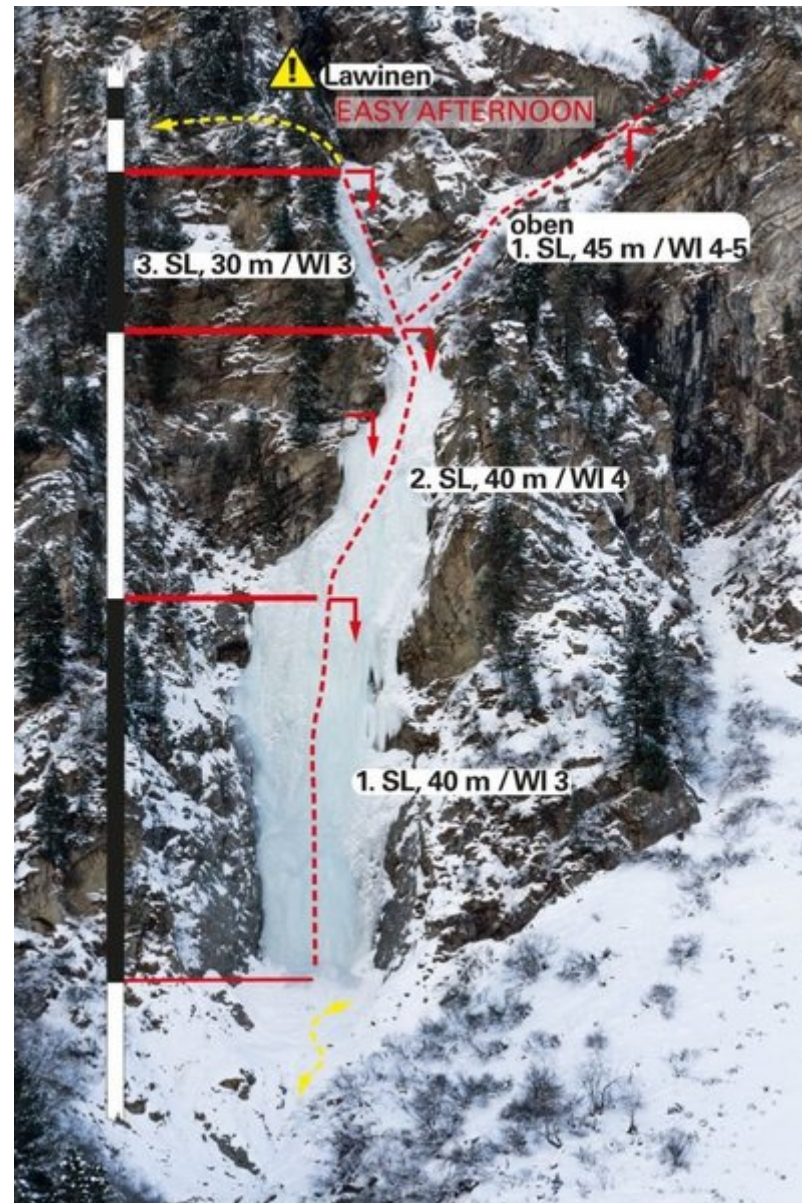

INNSBRUCK
EASY AFTERNOON

Climbers Paradise Tirol

Das größte Kletterportal Tirols bietet euch tausende Routen in 14 Regionen, gratis Topos in Druckqualität und aktuelle Infos rund ums Thema Klettern.

Eine solche Vielfalt an verschiedensten Klettermöglichkeiten aller Schwierigkeitsgrade findet man selten auf so engem Raum. Zudem findet ihr Unterkunftsvorschläge für jede Geldtasche.

 regio

Europäischer
Landwirtschaftsfonds für
die Entwicklung des
ländlichen Raums
Hier investiert Europa in
die ländlichen Gebiete

Die Topos auf der Webseite stehen kostenfrei zur Verfügung.

Ein Großteil der Foto-Topos wurden im Rahmen von einem Förderprojekt produziert.